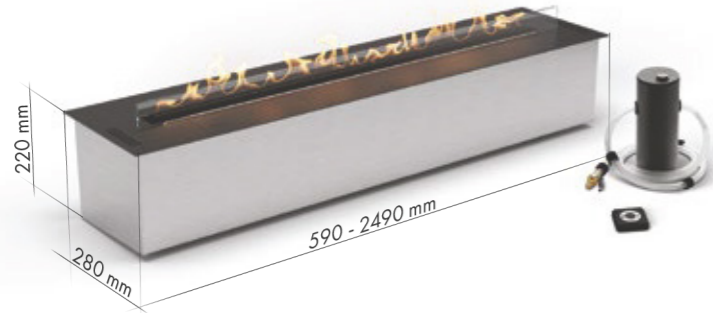

INTERIÉROVÉ ETHANOLOVÉ HOŘÁKY

AUTOMATICKÝ ETHANOLOVÝ HOŘÁK (Net Zero® krb s technologií BEV®)

FIRE LINE AUTOMATIC 4 (FLA4 HOŘÁK)

VLASTNOSTI

- Automatický systém doplňování
- Dálkové ovládání
- Dotykový ovládací panel
- Wi-Fi a mobilní aplikace
- 6 úrovní plamene
- Bezpečnostní senzory
- Varianta s větší nádrží (FLA4+)
- Kompatibilní se Smart Home systémem
- CO2 senzor
- Povrchová úprava:
  - Černý práškový nátěr (standard)
  - Nerezová ocel (volitelně) -RAL barva (volitelně)