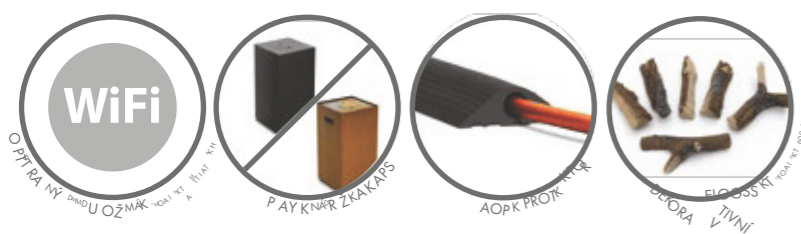

VOLITELNÉ PŘÍSLUŠENSTVÍ

	A			(LPG) 37 mbar		
	500 mm	600 mm	800 mm	500 mm	600 mm	800 mm
MAXIMÁLNÍ	500 mm	600 mm	800 mm	500 mm	600 mm	800 mm
PLAMEN	500 mm	600 mm	800 mm	(LPG) max. 1,35 kg/h (NG) max. 16,4 kW (LPG) max. 17,3 kW	(NG) max. 4,7 kW (LPG) max. 5,1 kW	(NG) max. 9,5 kW (LPG) max. 10,0 kW
PLYN	(LPG) max. 5,9 kW	(LPG) max. 12,7 kW	(LPG) max. 22,0 kW	(LPG) max. 0,5 m³/h (NG) max. 0,4 kg/h	800 mm (NG) max.	(NG) max. 0,85 m³/h (LPG) max. 0,78 kg/h
TLAKA	(NG) 20 mbar			1,47 m³/h (NG) 20 mbar