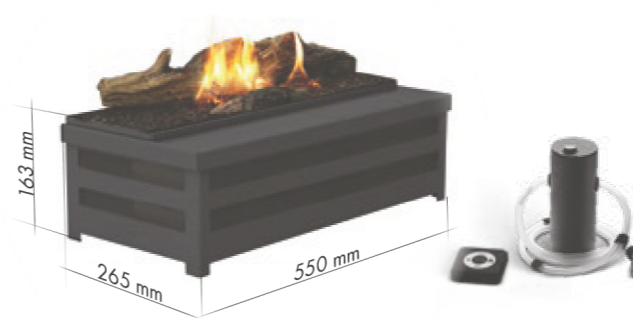

KOŠ NA OHEŇ S POLENY

VLASTNOSTI

- Automatický doplňovací systém
- Volně stojící
- Dálkové ovládání
- 2 úrovně plamene
- Bezpečnostní senzory • Senzor CO2
- Povrchová úprava: černý práškový lak

VOLITELNÉ PŘÍSLUŠENSTVÍ

- Dekorativní mřížka

KOŠ NA OHEŇ S POLENY

VERTIKÁLNÍ

🔥	max. 2,8 kW	max. 3,1 kW
🛢️	1,75 L	1,7 L
🕒	max. 6,5 h	max. 5 h
🏠	min. 28 m3	min. 31 m3
⚡	230 V	230 V