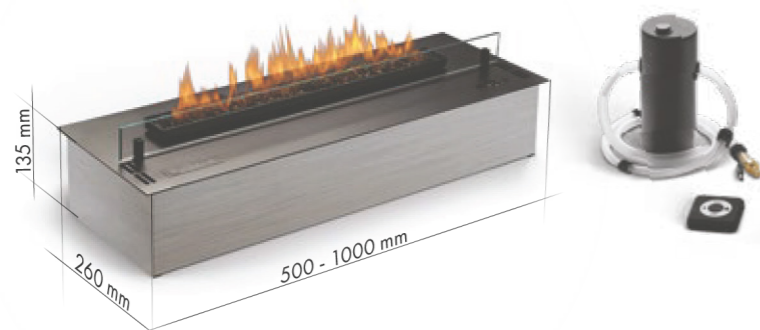

INTERIÉROVÉ ETANOLOVÉ KRBY

AUTOMATICKÝ ETHANOLOVÝ HOŘÁK (krb Net Zero® s technologií BEV®)

NEO HOŘÁK

VLASTNOSTI

- Automatický doplňovací systém
- Dálkové ovládání
- 2 úrovně plamene
- Bezpečnostní senzory
- Senzor CO2

VOLITELNÉ PŘÍSLUŠENSTVÍ

- Podnos s dekorativními poleny a zářícími vlákny