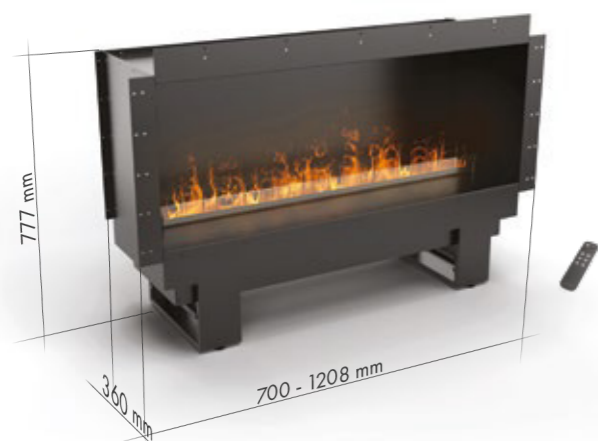

VLOŽKA DO INTERIÉRU VODNÍ PÁRU

Krby Net Zero® s technologií Optimyst®

KRB COOL FLAME / COOL FLAME PRO

FUNKCE

- Vlastnosti Cool Flame / Cool Flame Pro
- Speciální kryt ve 4 instalačních možnostech:

Jednostranný Levý/Pravý roh Trojstranný

VOLITELNÉ PŘÍSLUŠENSTVÍ

- Sada dekorativních polen
- Lakování horní desky RAL