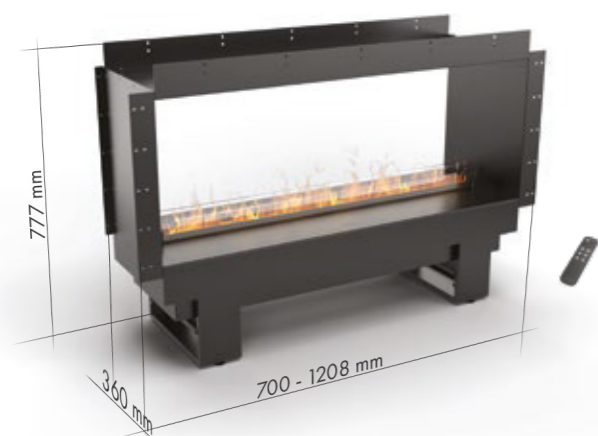

PRŮHLEDNÝ KRB COOL FLAME / COOL FLAME PRO

FUNKCE

- Vlastnosti Cool Flame / Cool Flame Pro
- Speciální kryt ve 3 instalačních možnostech:
  Tunel Dělicí stěna Ostrov

VOLITELNÉ PŘÍSLUŠENSTVÍ

- Sada dekorativních polen
- Lakování horní desky RAL

VLOŽKA DO INTERIÉRU VODNÍ PÁRU

Krby Net Zero® s technologií Optimyst®