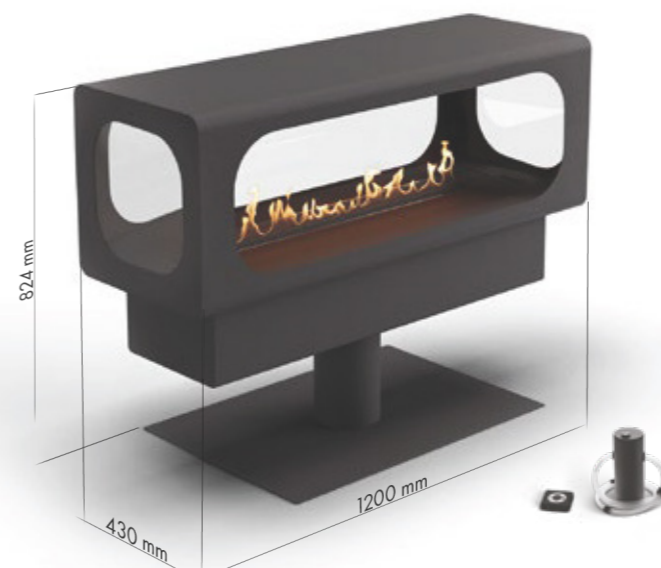

UFO VOLNĚ STOJÍCÍ (s hořákem FLA4 990)