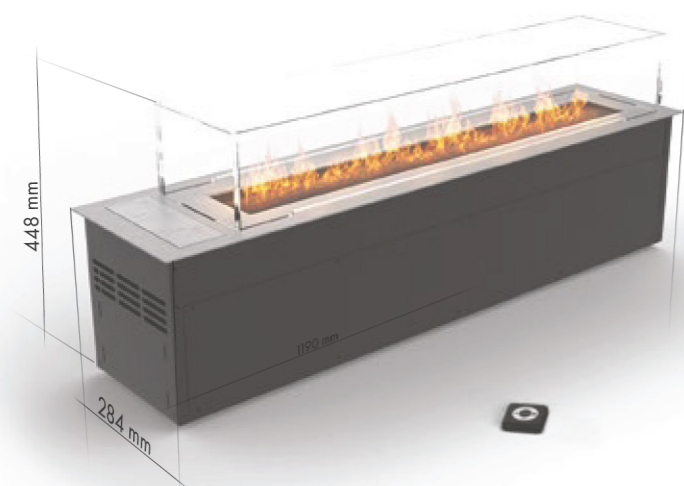

VENKOVNÍ / VNITŘNÍ ETHANOLOVÉ OHNĚ

AUTOMATICKÉ ETHANOLOVÉ KRBY (Net Zero® krb s BEV® technologií)

CABO HOŘÁK

VLASTNOSTI

- Automatický systém doplňování
- Dálkové ovládání
- Wi-Fi
- Ó úrovní plamene
- Bezpečnostní senzory
- Odolnost proti povětrnostním vlivům

VOLITELNÉ PŘÍSLUŠENSTVÍ

- Ochranný látkový kryt