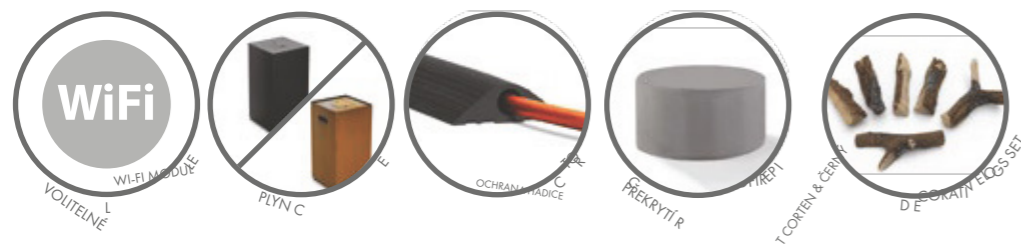

VOLITELNÉ PŘÍSLUŠENSTVÍ

	GALIO STAR VLOŽKA AUTOMATICKÁ	GALIO STAR CORTEN AUTOMATICKÝ	GALIO STAR ČERNÝ AUTOMATICKÝ
		[ZP] max. 16,4 kW [LPG] max. 17,3 kW	
		[ZP] max. 1,5 m³/h [LPG] max. 1,4 kg/h	
		[ZP] 20 mbar [LPG] 37 mbar	
	170 kg		370 kg