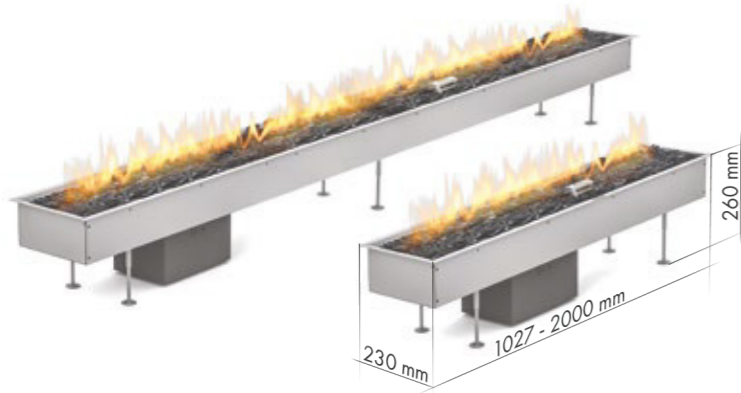

VENKOVNÍ PLYNOVÉ OHNĚ PLYNOVÉ KRBOVÉ VLOŽKY (S ručním ovládáním)

GALIO VLOŽKA AUTOMATICKÁ

FUNKCE

- Varianty paliva k výběru před nákupem: Plynová láhev (propan nebo propan-butan) nebo zemní plyn
- Automatické ovládání:
- dálkový ovladač součástí
- nástěnný ovládací panel
- kompatibilní s SHS
- Termočlánek
- Plynulá regulace výšky plamene

GALIO ČERNÁ / CORTEN AUTOMATICKÁ