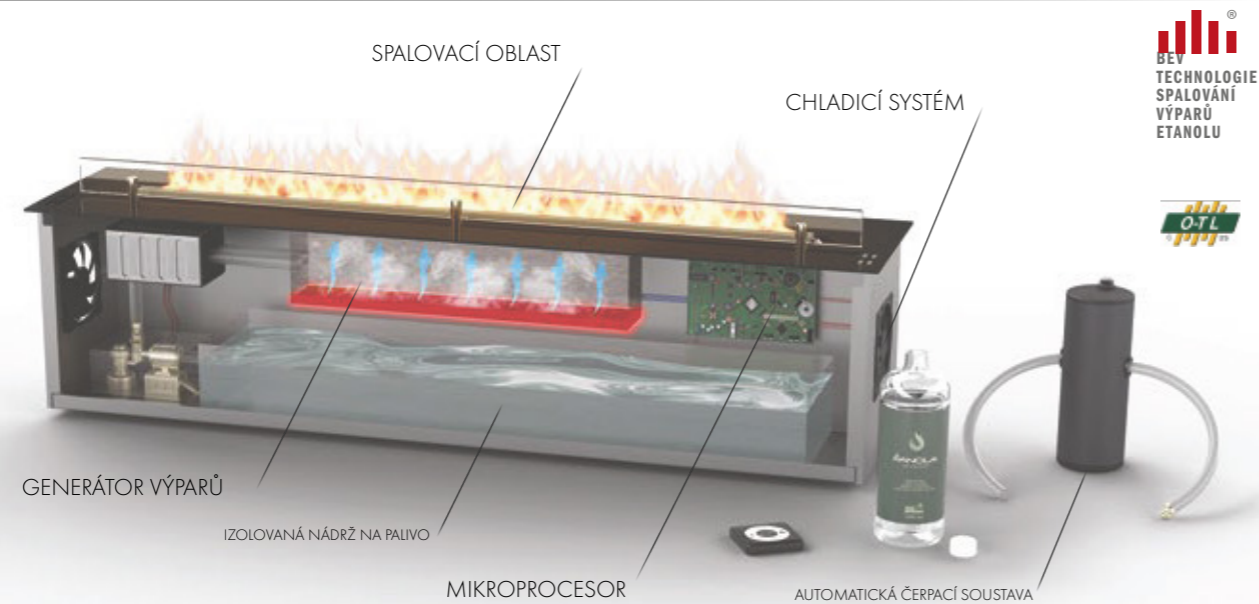

BEV® TECHNOLOGIE

PRŮLOMOVÁ INOVACE V OBLASTI KRBU

Technologie BEV® je nejpokročilejší technologií na trhu krbů a způsobila revoluci v tomto odvětví. Nyní je možné mít linii ohně v mediální stěně pod televizí, v bytě ve vyšším patře, uspořádanou jako rozdělovač místností nebo dokonce na jachtě. Již několik let, toto inovativní řešení posouvá projekty se skutečným ohněm na další úroveň. Krby s technologií BEV® můžete použít kdekoli chcete, bez jakýchkoli omezení. Je vyroben podle norem UL a má certifikát O-TL, takže splňuje nejnáročnější bezpečnostní požadavky a kvalitativním požadavkům.

AUTOMATICKÝ OHEŇ PLANIKA

BEZ KOMÍNU

BEZ ZÁPACHU, BEZ SAZÍ, BEZ POPELA

ŽÁDNÝ KONTAKT MEZI ŘÍZENÝM PALIVEM A OHNĚM, OVLÁDÁNÍ POMOCÍ MOBILNÍ APLIKACE NEBO DÁLKOVÉHO OVLÁDAČE

AUTOMATICKÉ DOPLŇOVÁNÍ PALIVA

BEZPEČNOSTNÍ SENZORY

SKUTEČNÝ OHEŇ

SNADNÁ INSTALACE

JAK FUNGUJE TECHNOLOGIE BEV®?

Celý proces spalování je plně automatizovaný. Krb spotřebovává pouze potřebné množství paliva z nádrže a pumpa jej přepravuje do spalovací komory. Bioethanol se odpaří a rozvádí se po celé délce hořáku, kde dochází ke spalování. Oheň nepřichází do přímého kontaktu s kapalným palivem. Díky izolované nádrži na palivo, chladicím ventilátorům a spalovací komoře je teplota etanolového paliva vždy nízká a bezpečná.

Mikroprocesor komunikuje s mnoha senzory uvnitř krbu a ovládá jeho celkový provoz. Krb vás upozorní na jakékoli úkony zvukovým signálem a zprávou v mobilní aplikaci. Pohodlné dálkové ovládání krbu eliminuje jakékoli riziko lidské chyby.

NET ZERO®

UHLÍKOVĚ NEUTRÁLNÍ ŘEŠENÍ PRO PRÉMIOVÝ DESIGN

Posláním Planiky je vytvářet bezpečné krby s minimálním dopadem na životní prostředí. Naše automatické krby s technologií BEV® jsou poháněny bioethanolem - organickým eko-palivem. To umožňuje používání našich produktů tam, kde jsou tradiční krby zakázány kvůli ekologickým omezením. Planika vyvinula špičkové řešení - skutečně uhlíkově neutrální krby budoucnosti.

CO JE PALIVO FANOLA?

- ✓ 96% koncentrace ethanolu
- ✓ bez zápachu a čisté spalování
- ✓ destilát rostlinného původu
- ✓ bez částic
- ✓ vícenásobná destilace
- ✓ farmaceutická kvalita
- ✓ přirozený, zlatý plamen