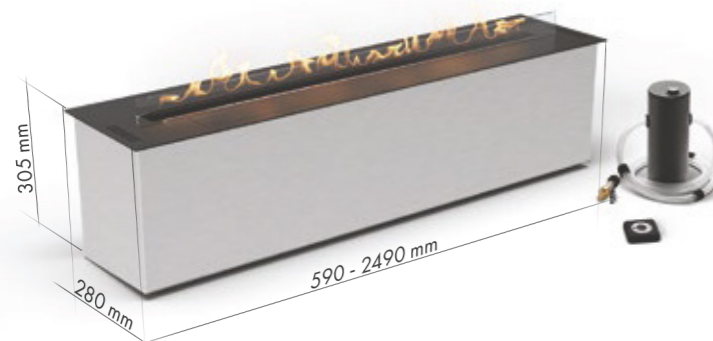

FIRE LINE AUTOMATIC 4+ (FLA4+ HOŘÁK)

VOLITELNÉ PŘÍSLUŠENSTVÍ

- Skleněné obrazovky
- Dekoratívni tácek s poleny nebo kameny
- Modul Smart Home systému
- Adaptivní rám se skleněnými obrazovkami pro samostatně stojící, průchodové, rozdělovače místností a ostrůvkové uspořádání