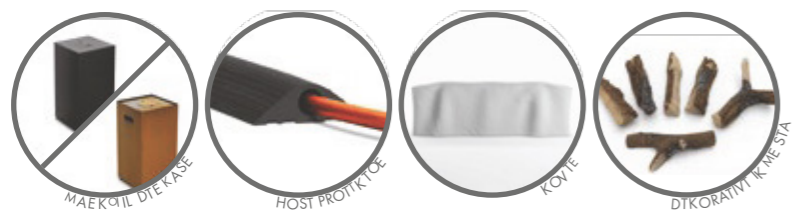

VOLITELNÉ PŘÍSLUŠENSTVÍ

GALIO VLOŽKA / GALIO ČERNÝ / GALIO CORTEN	
	(NG) max. 13.6 kW (LPG) max. 11.8 kW
	(NG) max. 1.22 m³/h (LPG) max. 0.93 kg/h
	(NG) 20 mbar (LPG) 37 mbar
	13.0 kg / 31.0 kg