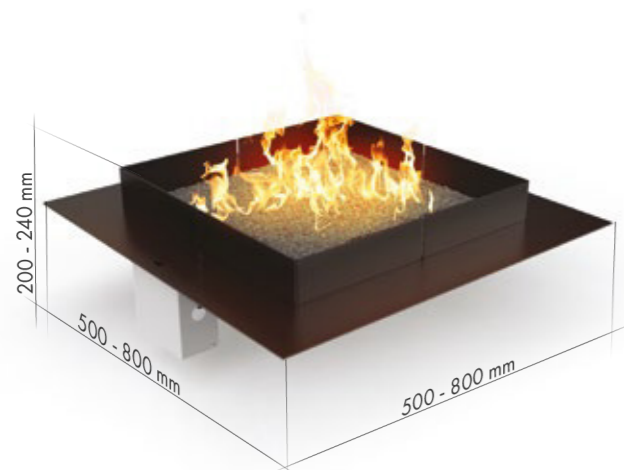

(LPG) 37 mbar

VENKOVNÍ PLYNOVÉ HOŘÁKY

MICO MANUÁLNÍ

FUNKCE

- Ruční ovládací systém
- Na propan nebo propan-butan
- Termočlánek
- Plynulé nastavení výšky plamene
- Dekorativní kameny
- Pro individuální instalaci