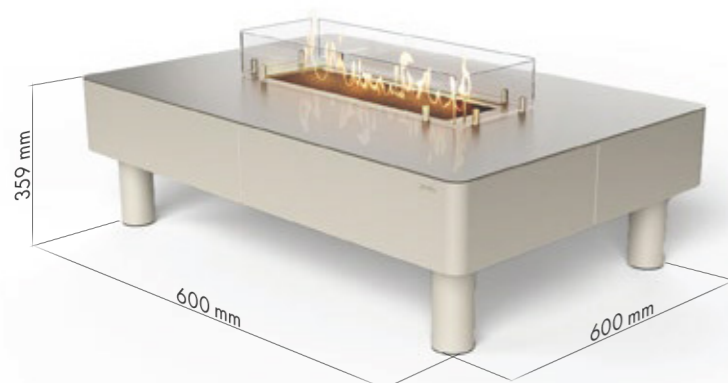

FIKA

VLASTNOSTI

- Napájené propanem nebo propan-butanem
- Termočlánek
- Kalené sklo
- Ventil proti převrácení
- Ozdobené černými diamantovými kameny
- Volně stojící
- Skleněné panely

- Horní skleněná deska

VOLITELNÉ PŘÍSLUŠENSTVÍ