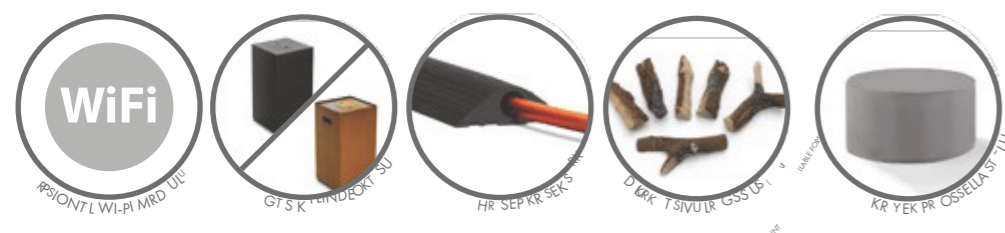

VOLITELNÉ PŘÍSLUŠENSTVÍ

	STELLA VLOŽKA AUTOMATICKÁ		STELLA STŮL AUTOMATICKÝ
	500 mm (NG)	600 mm 800 mm 954 mm	
	max. 4,7 kW (LPG)	(NG) max. 9,5 kW (LPG) max. 10,0 kW (NG) max. 16,4 kW (LPG) max. 17,3 kW (NG) max. 16,4 kW (LPG) max. 17,3 kW	
	max. 5,1 kW (NG)	(NG) max. 9,5 kW (LPG) max. 10,0 kW (NG) max. 16,4 kW (LPG) max. 17,3 kW (NG) max. 16,4 kW (LPG) max. 17,3 kW	
	max. 0,5 m³/h (LPG)	(NG) max. 1,35 kg/h (NG) max. 1,47 m³/h (LPG) max. 1,35 kg/h (NG) max. 1,47 m³/h (LPG) max. 1,35 kg/h	
	max. 0,4 kg/h	(NG) 20 mbar (LPG) 37 mbar