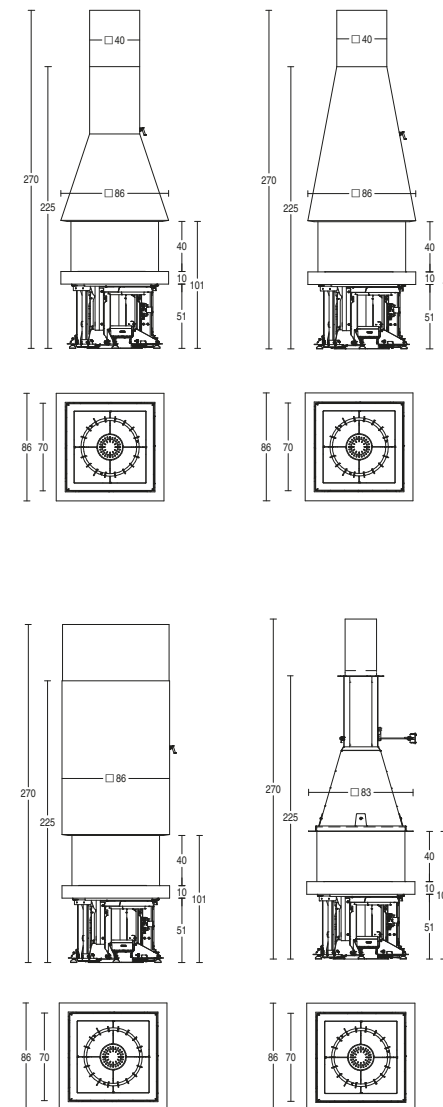

DATI TECNICI

TECHNICKÁ DATA

- **Peso basamento kg 140**
  Váha základny
- **Peso cappa-tecnica estetica kg 50 - ≥ 97 kg**
  Váha digestoře s krytem
- **Dimensioni L x P x H cm 86 x 86 x 270**
  Rozměry Š x H x V
- **Scarico fumi di serie Ø cm 25**
  Standardní odtah spalin

RIVESTIMENTI COMPATIBILI

MOŽNÉ OBKLADY

LUND, OLDEN, TALLINN

COLORI - Cappa, copritubo e copribordo
BARVY - digestoř, kryt trubky a okolí

* I monoblocchi della serie Panoramic sono fabbricati su specifica del committente a seguito di un ordine personalizzato che rende ogni esemplare unico e prestigioso adatto a essere installato in una singola ed identificata opera di costruzione. Sono apparecchi da riscaldamento d'ambiente per scopi specificamente decorativi e diversi dal riscaldamento con il fine di raggiungere e mantenere un determinato comfort termico nel locale di installazione. Rif. REGOLAMENTO (UE) 2015/1186.

* Monobloky řady Panoramic jsou vyráběny podle specifikací zákazníka na základě osobní objednávky, díky níž je každý kus jedinečný a prestižní vhodný pro instalaci v jediném a identifikovaném stavebním díle. Jsou to ohřívače prostoru pro zvláštní dekorativní účely a jiné než vytápění s cílem dosáhnout a udržet určitou tepelnou pohodu v instalační místnosti. NARIŽENÍ (EU) 2015/1186.

PIAZZETTA

La dimensione di 2,70 m indicata nei disegni tecnici si riferisce alla misura a listino. L'altezza minima necessaria per l'installazione è di 2,50 m. Tubo, supporto e copritubo possono essere forniti per altezze superiori su progetto personalizzato.

È disponibile un'ampia gamma di kit per il fissaggio della cappa a soffitto in grado di offrire soluzioni pratiche e funzionali per ogni tipologia di installazione, anche con soluzioni e personalizzazione su misura.

Le schede tecniche per i sistemi standard di fissaggio della cappa sono disponibili contattando l'ufficio Servizio Clienti del Gruppo Piazzetta.

Velikost 2,70 m uvedená v technických výkresech odpovídá míře v ceníku. Minimální výška potřebná pro instalaci je 2,50 m. Trubky, podpěry a kryty potrubí lze dodat pro vyšší výšky na zakázkový projekt.

K upevnění digestoře na strop je k dispozici široká škála sad, které jsou schopny nabídnout praktická a funkční řešení pro jakýkoli typ instalace, a to i s přizpůsobenými řešeními a personalizací. Technické listy pro standardní systémy upevnění digestoře. jsou k dispozici u Vašeho prodejce.