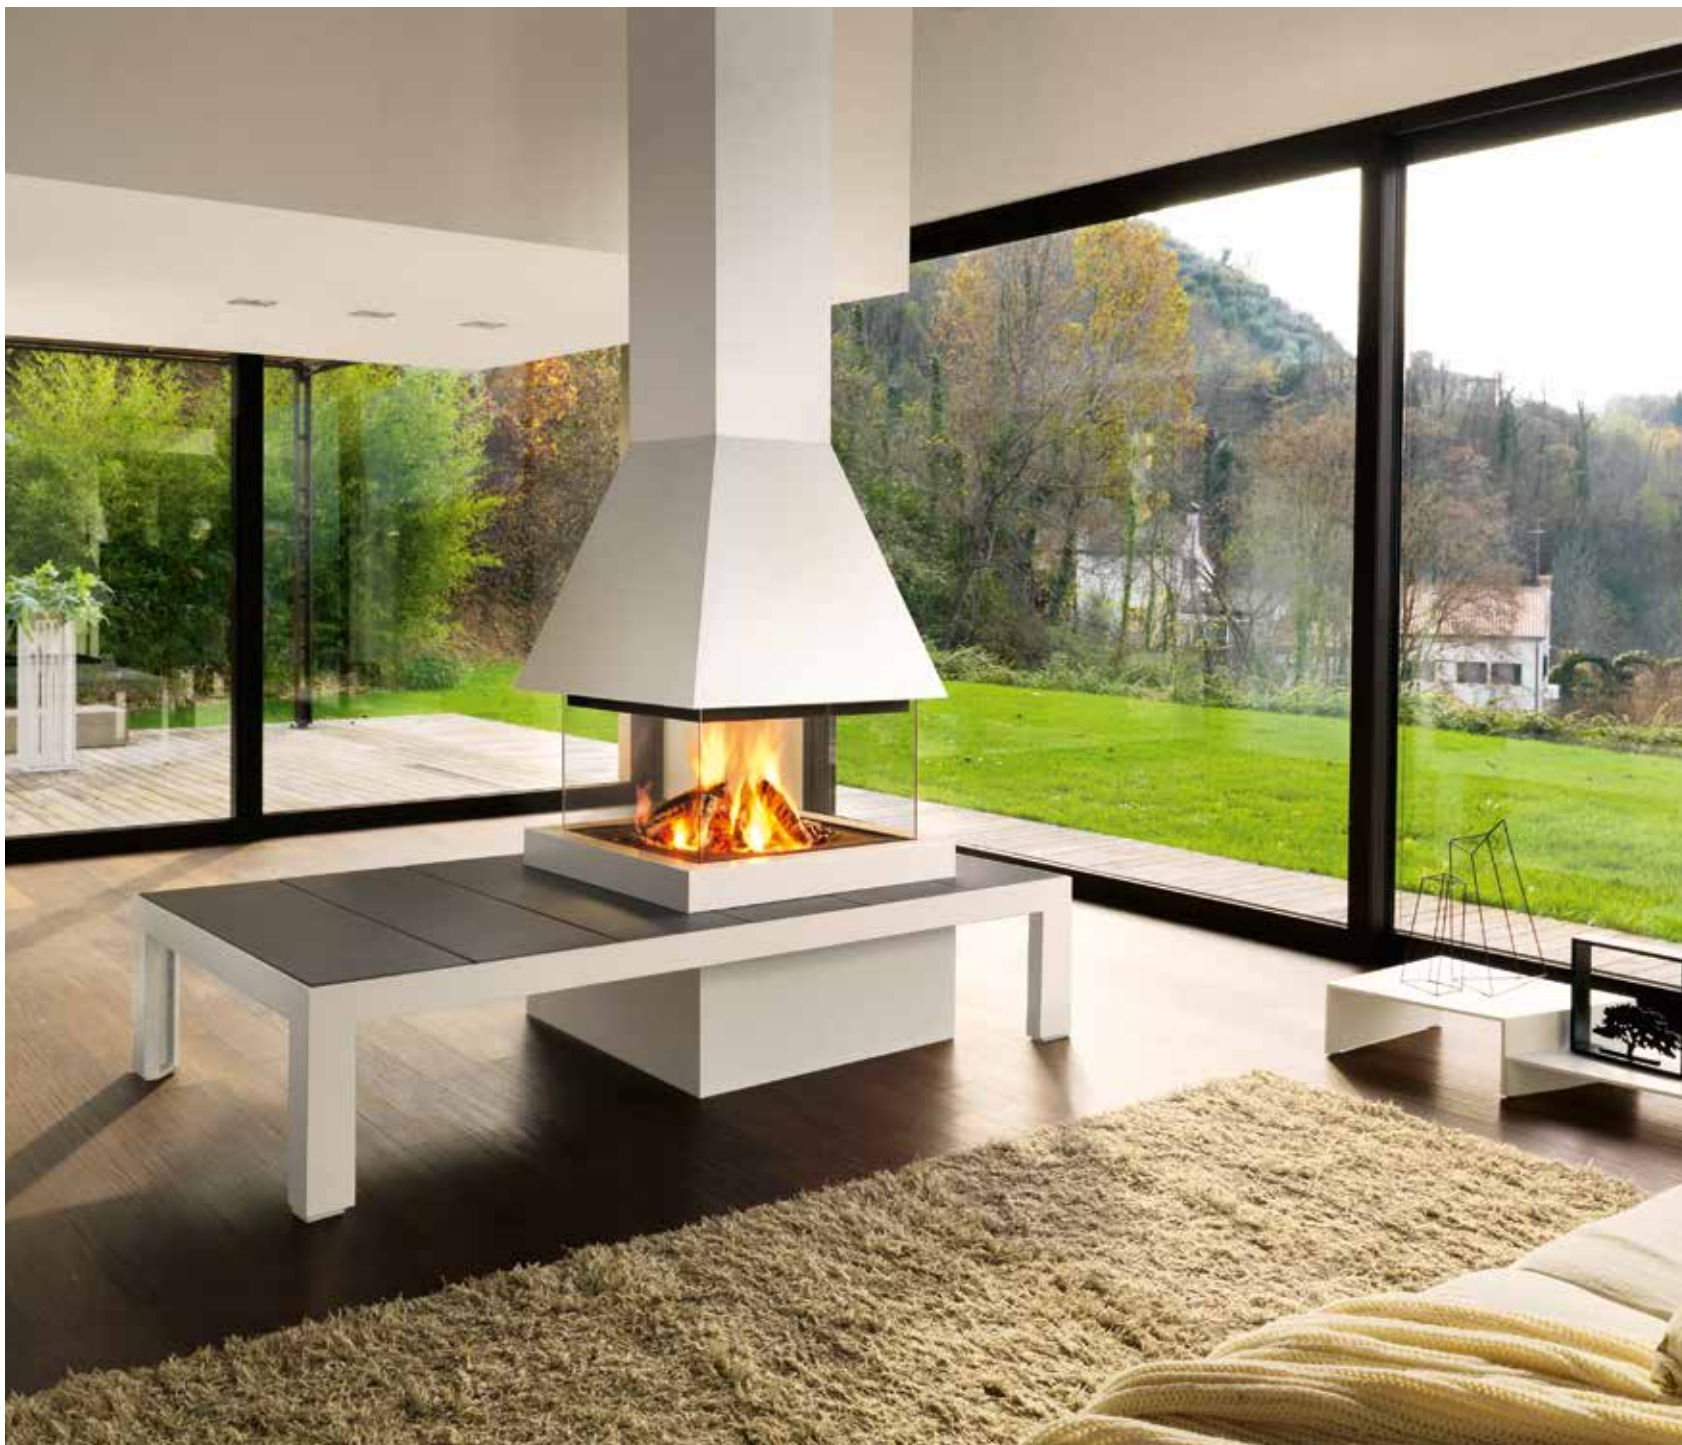

COLORI - Cappa, copritubo e copribordo
BARVY - digestoř, kryt trubky a okolí

Nero
Bianco
Cor-ten

COLORI RIVESTIMENTI
BARVY OBKLADU

Ardesia	Ocra
Bianco Antico	Sahara
Bianco Grigio	Tabacco
Kaki	Tennè
Mattone	Terra Cotta
Nero Grafite	Tortora

→ Focolari compatibili - M360 Q