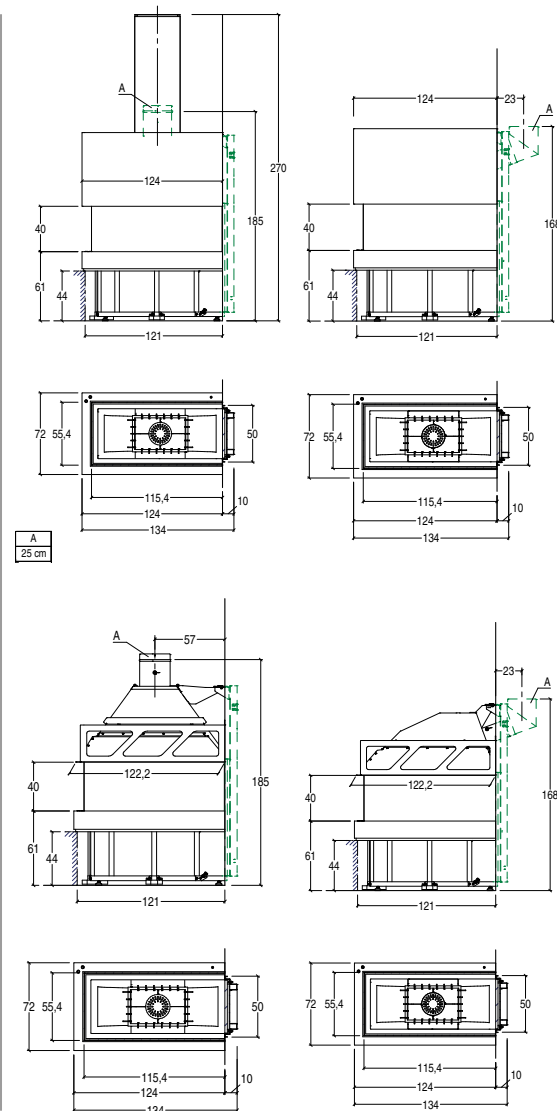

DATI TECNICI TECHNICKÁ DATA

- **Peso basamento kg 185**
  Váha základny
- **Peso cappa-tecnica estetica kg 76 - ≥ 112,5 kg**
  Váha digestoře s krytem
- **Dimensioni L x P x H cm 124 x 72 x 270**
  Rozměry Š x H x V
- **Scarico fumi di serie superiore o posteriore Ø cm 25**
  Standard horní a zadní odtah spalin

RIVESTIMENTI COMPATIBILI

MOŽNÉ OBKLADY

TAMPERE

COLORI - Cappa, copritubo e copribordo
BARVY - digestoř, kryt trubky a okolí

* I monoblocchi della serie Panoramic sono fabbricati su specifica del committente a seguito di un ordine personalizzato che rende ogni esemplare unico e prestigioso adatto a essere installato in una singola ed identificata opera di costruzione. Sono apparecchi da riscaldamento d'ambiente per scopi specificamente decorativi e diversi dal riscaldamento con il fine di raggiungere e mantenere un determinato comfort termico nel locale di installazione. Rif. REGOLAMENTO (UE) 2015/1186.

* Monobloky řady Panoramic jsou vyráběny podle specifikací zákazníka na základě osobní objednávky, díky níž je každý kus jedinečný a prestižní vhodný pro instalaci v jediném a identifikovaném stavebním díle. Jsou to ohřívače prostoru pro zvláštní dekorativní účely a jiné než vytápění s cílem dosáhnout a udržet určitou tepelnou pohodu v instalační místnosti. NARIŽENÍ (EU) 2015/1186.

La dimensione di 2,70 m indicata nei disegni tecnici si riferisce alla misura a listino. L'altezza minima necessaria per l'installazione varia in funzione del tipo di cappa il copritubo può essere fornito per altezze superiori su progetto personalizzato.

Le schede tecniche per i sistemi standard di fissaggio della cappa sono disponibili contattando l'ufficio Servizio Clienti del Gruppo Piazzetta.

Rozměr 2,70 m uvedený v technických výkresech je standardní výška, na kterou se ceník vztahuje. Minimální výška požadovaná pro instalaci se liší v závislosti na typu digestoře, kterou lze na přání vybavit nástavcem pro vyšší výšky. Ohledně technických specifikačních listů pro provedení měření montáže digestoře pro vaši instalaci se obraťte na vašeho prodejce.