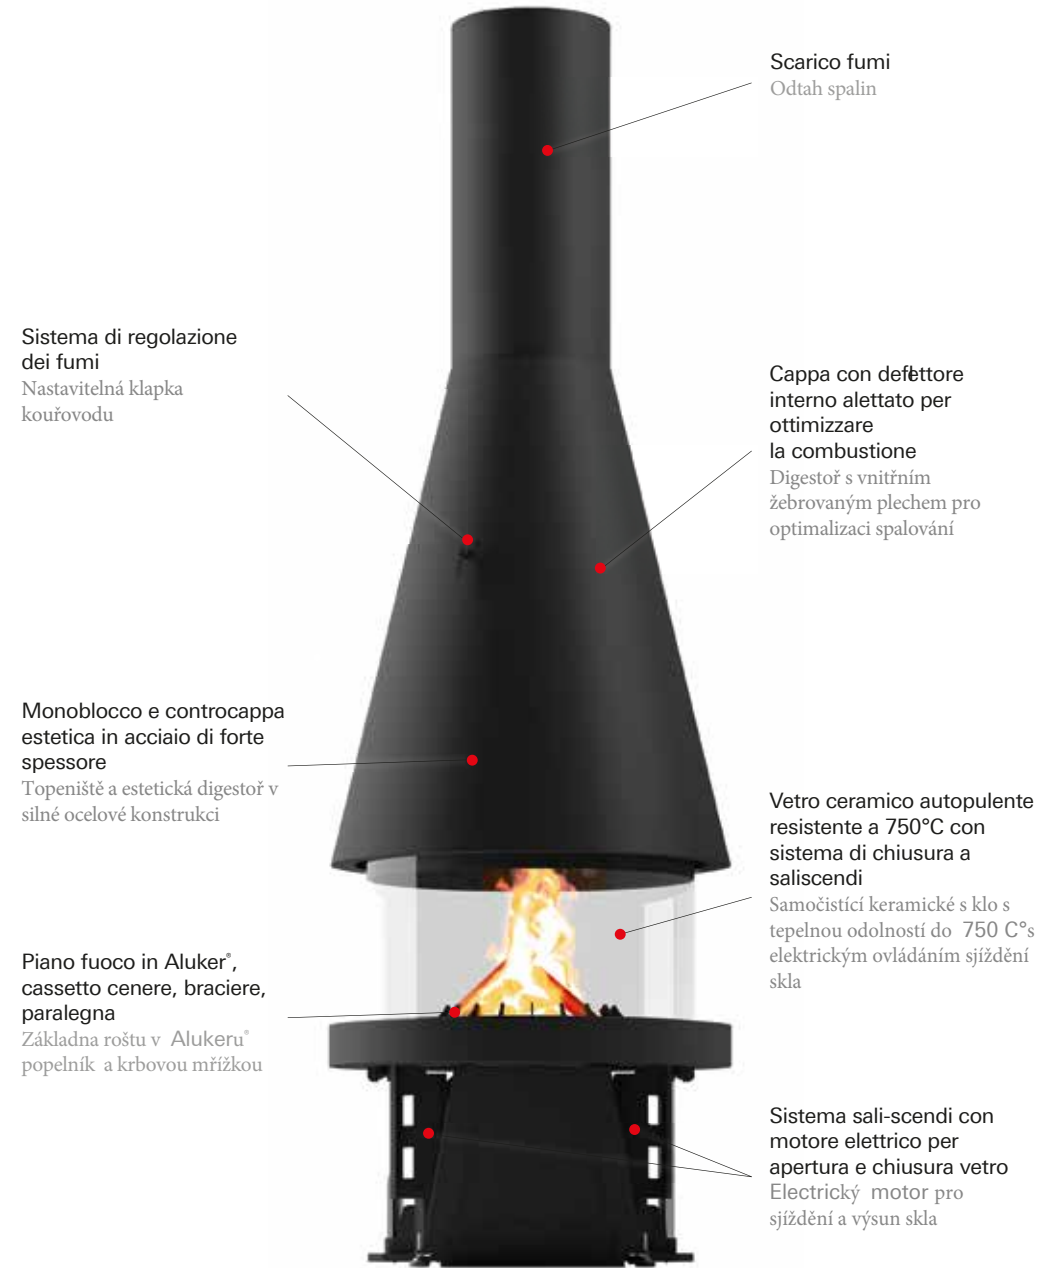

CARATTERISTICHE TECNICHE GENERALI

ZÁKLADNÍ TECHNICKÁ DATA

- **Struttura:** in acciaio verniciato con focolare chiuso con vetro ceramico panoramico, resistente a 750°C
  Struktura: smaltovaná ocel, uzavřené ohniště otevírací, se zájžděcím panoramatickým keramickým sklem, odolným do 750 ° C
- **Focolare:** in Aluker® con paralegna
  Spalovací komora: v Alukeru® s krbovou mřížkou
- **Cappa:** estetica in acciaio verniciato Nero, Bianco o in Cor-ten; tecnica con profi lo per realizzazione in cartongesso.
  Digestoř : kryt z oceli v černé, bílé nebo Cor-ten barvě. Digestoř s lemem na Thermax obklad
- **Piano fuoco:** in Aluker® e griglia in ghisa
  Ohniště: v Alukeru® aa litině
- **Copribordo:** Nero, Bianco o Cor-ten
  Okraj : černý, bílý nebo Cor-ten
- **Apertura:** a saliscendi con sistema motorizzato elettricamente
  Otvírání: elektricky ovládané sjížděcí a vyjížděcí sklo
- **Aria primaria:** predeterminata
  Primární vzduch : pevný
- **Aria secondaria:** predeterminata
  Sekundární vzduch : pevný
- **Registro fumi:** regolabile manualmente, con maniglia removibile
  Klapka kouřovodu: ručně nastavitelná pomocí odnímatelné rukojeti
- **Cassetto cenere:** estraibile dal focolare
  popelník : odnímatelný
- **Combustibile:** legna
  Palivo : dřevo
- **Riscaldamento:** a convezione naturale e irraggiamento
  Topení: přirozené proudění a sálavé

MOD. M360 con cappa conica / s konickou digestoří