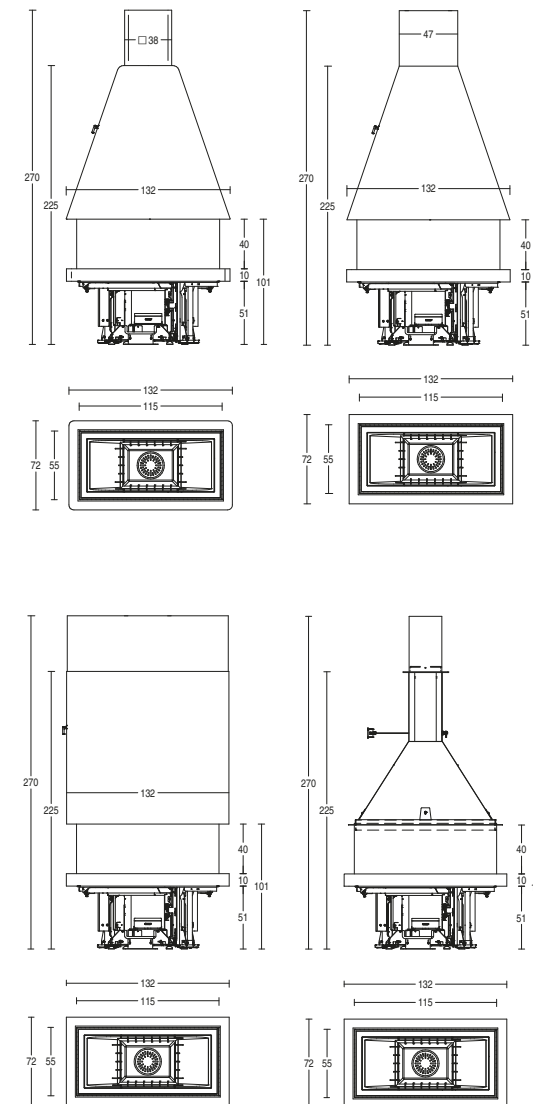

M360 R è disponibile in 4 varianti di cappa, in 3 finiture: Nero, Bianco, Cor-ten.

Le varianti sono: 3 con cappa tecnica e controcapa estetica in acciaio e 1 con cappa tecnica provvista di profilo per il rivestimento della stessa in cartongesso.

Topenišťe s vertikálním panoramatickým sklem, které se zcela zasune do základny jednotky. Skleněný motor je ovládán tlačítky.

Sklo je vyrobeno ze dvou nezávisle poháněných sekcí se samostatnými ovládacími prvky. Otevírání / zavírání je řízeno senzorem; Chcete-li sklo úplně otevřít, jednoduše stiskněte tlačítko, zavřete jej podržením tlačítka.

M360 Q je k dispozici se 4 různými digestoři a 3 povrchovými úpravami: bílá, černá a cor-ten. K dispozici jsou následující varianty digestoře: 3 s ocelovou digestoř a krytem digestoře a 1 s holou digestoř vybavenou profilem pro zakrytí do THERMAX desky

DATI TECNICI

TECHNICKÁ DATA

- Peso basamento **kg 125**
  Váha základny
- Peso cappa-tecnica estetica **kg 60 - ≥ 120 kg**
  Váha digestoře s krytem
- Dimensioni L x P x H **cm 132 x 72 x 270**
  Rozměry Š x H x V
- Scarico fumi di serie **Ø cm 25**
  Standardní odtah spalin

RIVESTIMENTI COMPATIBILI

MOŽNÉ OBKLADY

HELSINKI, MALMO

COLORI - Cappa, copritubo e copribordo
BARVY - digestoř, kryt trubky a okolí

* Monoblocco řady Panoramic jsou vyráběny podle specifikací zákazníka na základě osobní objednávky, díky níž je každý kus jedinečný a prestižní vhodný pro instalaci v jediném a identifikovaném stavebním díle. Jsou to ohřívače prostoru pro zvláštní dekorativní účely a jiné než vytápění s cílem dosáhnout a udržet určitou tepelnou pohodu v instalační místnosti. NAŘÍZENÍ (EU) 2015/1186.

La dimensione di 2,70 m indicata nei disegni tecnici si riferisce alla misura a listino. L'altezza minima necessaria per l'installazione è di 2,50 m. Tubo, supporto e copritubo possono essere forniti per altezze superiori su progetto personalizzato.

È disponibile un'ampia gamma di kit per il fissaggio della cappa a soffitto in grado di offrire soluzioni pratiche e funzionali per ogni tipologia di installazione, anche con soluzioni e personalizzazione su misura.

Le schede tecniche per i sistemi standard di fissaggio della cappa sono disponibili contattando l'ufficio Servizio Clienti del Gruppo Piazzetta.

Velikost 2,70 m uvedená v technických výkresech odpovídá míře v centku. Minimální výška potřebná pro instalaci je 2,50 m.

Trubky, podpěry a kryty potrubí lze dodat pro vyšší výšky na zakázkový projekt.

K upevnění digestoře na strop je k dispozici široká škála sad, které jsou schopny nabídnout praktická a funkční řešení pro jakýkoli typ instalace, a to i s přizpůsobenými řešeními a personalizací. Technické listy pro standardní systémy upevnění digestoře. Jsou k dispozici u Vašeho prodejce.