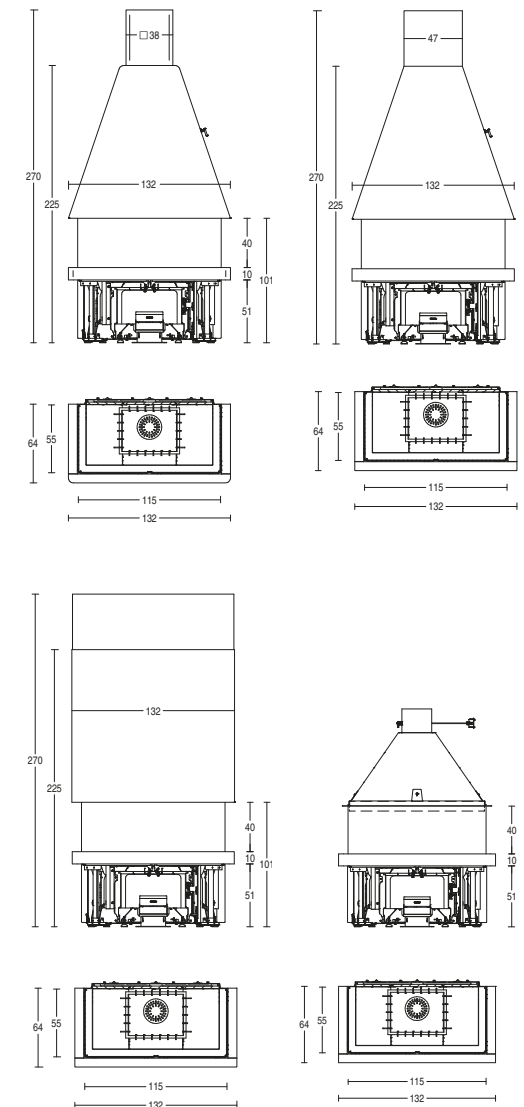

DATI TECNICI

TECHNICAL DATA

- **Peso basamento kg 120**
  Váha základny
- **Peso cappa-tecnica estetica kg 48 - ≥ 100 kg**
  Váha digestoře s krytem
- **Dimensioni L x P x H cm 132 x 64 x 270**
  Rozměry Š x H x V
- **Scarico fumi di serie Ø cm 25**
  Standardní odtah spalin

RIVESTIMENTI COMPATIBILI

MOŽNÉ OBKLADY

GOTEBORG, KIEL, RIGA

COLORI - Cappa, copritubo e copribordo

BARVY - digestoř, kryt trubky a okolí

* Monobloky řady Panoramic jsou vyráběny podle specifikací zákazníka na základě osobní objednávky, díky níž je každý kus jedinečný a prestižní vhodný pro instalaci v jediném a identifikovaném stavebním díle. Jsou to ohřívače prostoru pro zvláštní dekorativní účely a jiné než vytápění s cílem dosáhnout a udržet určitou tepelnou pohodu v instalační místnosti. NAŘÍZENÍ (EU) 2015/1186.

* I monoblocci della serie Panoramic sono fabbricati su specifica del committente a seguito di un ordine personalizzato che rende ogni esemplare unico e prestigioso adatto a essere installato in una singola ed identificata opera di costruzione. Sono apparecchi da riscaldamento d'ambiente per scopi specificamente decorativi e diversi dal riscaldamento con il fine di raggiungere e mantenere un determinato comfort termico nel locale di installazione. Rif. REGOLAMENTO (UE) 2015/1186.

PIAZZETTA

La dimensione di 2,70 m indicata nei disegni tecnici si riferisce alla misura a listino. L'altezza minima necessaria per l'installazione è di 2,50 m. Tubo, supporto e copritubo possono essere forniti per altezze superiori su progetto personalizzato.

È disponibile un'ampia gamma di kit per il fissaggio della cappa a soffitto in grado di offrire soluzioni pratiche e funzionali per ogni tipologia di installazione, anche con soluzioni e personalizzazione su misura.

Le schede tecniche per i sistemi standard di fissaggio della cappa sono disponibili contattando l'ufficio Servizio Clienti del Gruppo Piazzetta.

Velikost 2,70 m uvedená v technických výkresech odpovídá míře v centku. Minimální výška potřebná pro instalaci je 2,50 m.

Trubky, podpěry a kryty potrubí lze dodat pro vyšší výšky na zakázkový projekt.

K upevnění digestoře na strop je k dispozici široká škála sad, které jsou schopny nabídnout praktická a funkční řešení pro jakýkoli typ instalace, a to i s přizpůsobenými řešeními a personalizací. Technické listy pro standardní systémy upevnění digestoře, jsou k dispozici u Vašeho prodejce. .