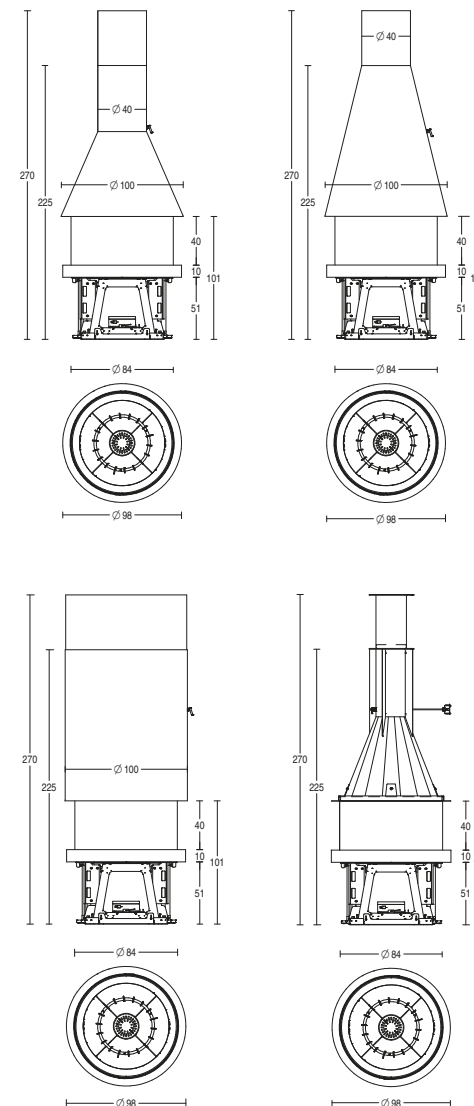

DATI TECNICI

TECHNICKÁ DATA

- Peso basamento **kg 140**
  Váha základny
- Peso cappa-tecnica estetica **kg 51 - ≥ 82 kg**
  Váha digestoře s krytem
- Dimensioni L x P x H **cm 98 x 98 x 270**
  Rozměry Š x H x V
- Scarico fumi di serie **Ø cm 25**
  Standard flue outlet

RIVESTIMENTI COMPATIBILI

MOŽNÉ OBKLADY

BERGEN, UPPSALA, COPENAGHEN, MARVIK, OSLO, STOCCOLMA

COLORI - Cappa, copritubo e copribordo

BARVY - digestoř, kryt trubky a okolí

* Monobloky řady Panoramic jsou vyráběny podle specifikací zákazníka na základě osobní objednávky, díky níž je každý kus jedinečný a prestižní vhodný pro instalaci v jediném a identifikovaném stavebním díle. Jsou to ohřívače prostoru pro zvláštní dekorativní účely a jiné než vytápění s cílem dosáhnout a udržet určitou tepelnou pohodu v instalační místnosti. NAŘÍZENÍ (EU) 2015/1186.

* I monoblocci della serie Panoramic sono fabbricati su specifica del committente a seguito di un ordine personalizzato che rende ogni esemplare unico e prestigioso adatto a essere installato in una singola ed identificata opera di costruzione. Sono apparecchi da riscaldamento d'ambiente per scopi specificamente decorativi e diversi dal riscaldamento con il fine di raggiungere e mantenere un determinato comfort termico nel locale di installazione. Rif. REGOLAMENTO (UE) 2015/1186.

PIAZZETTA

La dimensione di 2,70 m indicata nei disegni tecnici si riferisce alla misura a listino. L'altezza minima necessaria per l'installazione è di 2,50 m. Tubo, supporto e copritubo possono essere forniti per altezze superiori su progetto personalizzato.

È disponibile un'ampia gamma di kit per il fissaggio della cappa a soffitto in grado di offrire soluzioni pratiche e funzionali per ogni tipologia di installazione, anche con soluzioni e personalizzazione su misura.

Le schede tecniche per i sistemi standard di fissaggio della cappa sono disponibili contattando l'ufficio Servizio Clienti del Gruppo Piazzetta.

Velikost 2,70 m uvedená v technických výkresech odpovídá míře v ceníku. Minimální výška potřebná pro instalaci je 2,50 m.

Trubky, podpěry a kryty potrubí lze dodat pro vyšší výšky na zakázkový projekt.

K upevnění digestoře na strop je k dispozici široká škála sad, které jsou schopny nabídnout praktická a funkční řešení pro jakýkoli typ instalace, a to i s přizpůsobenými řešeními a personalizací. Technické listy pro standardní systémy upevnění digestoře, jsou k dispozici u Vašeho prodejce.