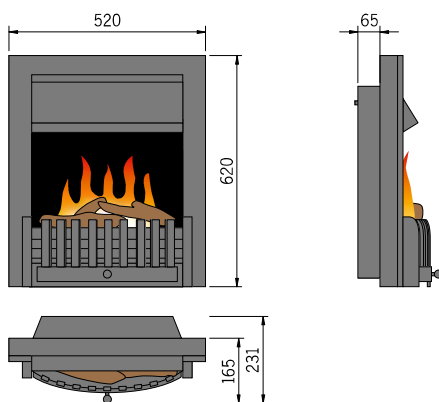

Tepelný výkon: 1 až 2 kW.

Lamia Schwarz eingebaut

Lamia Schwarz

Lamia Messing

Wall-Mini 3, Verglasung weiß

3D-Nástěnné krby bez vytápění

Wall-Mini

Nástěnný krb Wall-Mini s 3D ohněm je k dispozici ve 2 velikostech (Wall-Mini 2 nebo 3) a 3 barvách (skleněný obklad černý, červený a bílý). Vhodné pro přímou montáž na stěnu. Včetně prosklení a dálkového ovládání. Bez vytápění. Standardní provedení s hořákem (hořáky) Steel-Fire Mini. Volitelně k dispozici dekorativní dřevo.