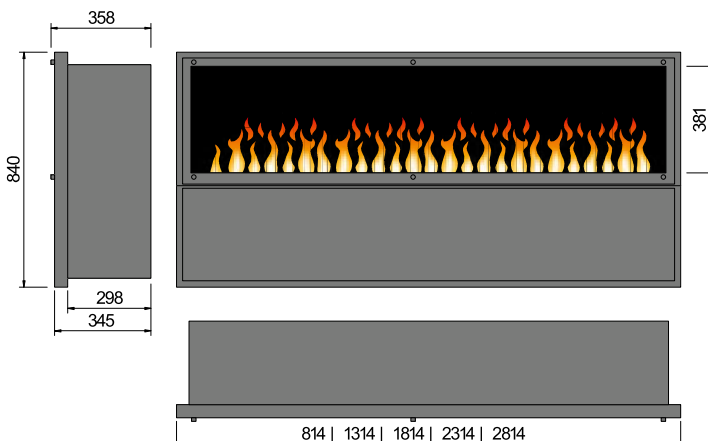

Od modelu 230 doporučujeme používat vyhřívání čelního skla (k dispozici na přání).

Obsluha (plnění, kontrola) pomocí zásuvky v přední části.