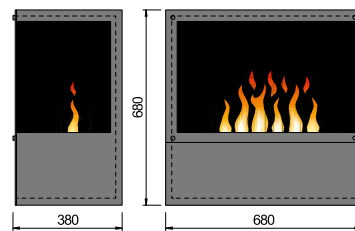

Rohová verze s 1 hořákem Medium