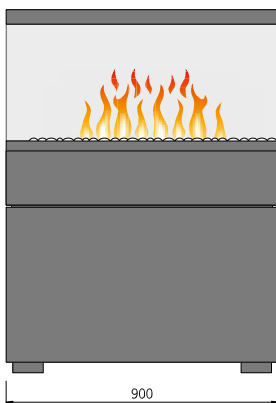

Sono Solo

Sono je k dispozici v široké škále provedení a s různými podstavci (vykládané pravým dřevem, kamenem nebo sklem). K dispozici jsou také speciální velikosti.