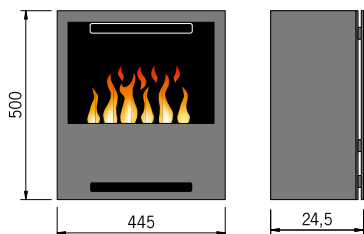

Wall-Mini 45

Nástěnný krb Wall-Mini je k dispozici ve 2 velikostech. Výklopná skleněná dvířka jsou částečně potažena černou barvou a vybavena větracími otvory pro ventilaci, které vytvářejí realistický efekt mihotavého ohně. Včetně prosklení a dálkového ovládání. Bez vytápění.

AUTO
ON/OFF
OPTIONAL

Wall-Mini 60

Obsluha (plnění, kontrola) probíhá shora po otevření skleněných dvířek a zvednutí krytu.