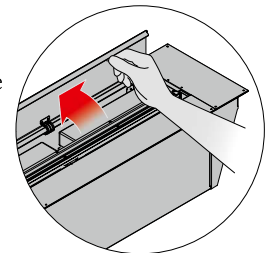

AUTO
ON/OFF

ZUM
FEUERFILM

Po sejmutí krytu otevřete klapku.

Všechny spotřebiče s ocelovým ohništěm uvnitř bez koncovky se po otevření klapky obsluhují (plnění, kontrola) shora.

Diabolo im Wohnzimmer

3D-sestavy s výhřevem