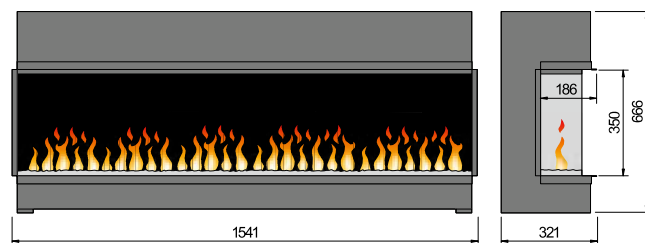

Vulcano 154

Různé možnosti nastavení
náladového osvětlení