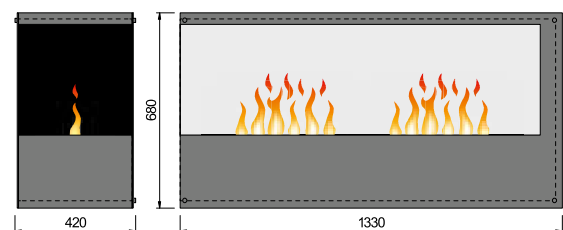

Obsluha (plnění, kontrola) prostřednictvím přední výklopné zásuvky.

Inside-3S Slim mit 2 Steel-Fire Large

Inside-3S Slim

Sestavy Inside 3S Slim (viditelné 3 strany) jsou k dispozici v různých verzích (1-, 2- nebo víceplamenné, s hořákem (hořáky) LARGE nebo MEDIUM, v provedení na dřevo, ocel nebo kámen) a lze je přizpůsobit individuálnímu použití. Provozní strana vlevo. Včetně zasklení a dálkového ovládání. Bez vytápění.

Inside-3S Slim s 1 hořákem Large

Inside-3S Slim s 1 hořákem Medium

Inside-3S Slim se 2 hořáky Large

Inside-3S Slim se 2 hořáky Medium

Inside-3S Slim s více než 2 hořáky Large na vyžádání !

Inside-3S Slim s více než 2 hořáky Medium na vyžádání !