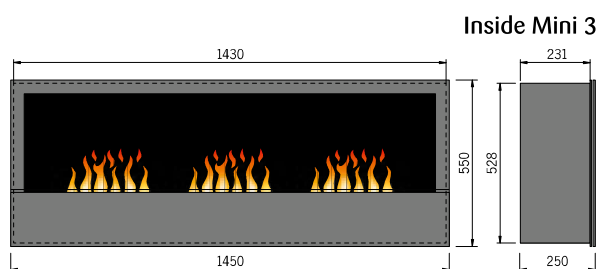

LED-Video-Effekt

Nový rozměr účinku krbu. Video iluze s extrémně realistickými efekty plamenů, žhavých uhlíků a létajících jisker a také s efektem praskání.

2D-LED-Effekt

2D efekt oheň LED s tepelným výkonem
Nejnovější technologie vytváří dojem skutečného ohně.
Tepelný výkon od 1 do 2 kW.

Steel-Fire Cooky 60

Steel-Fire Cooky 45

Obsluha (plnění, kontrola) probíhá shora po otevření skleněných dvířek a zvednutí krytu.

Inside-Mini 3, Verglasung schwarz, mit Dekorholzauflage

Inside-Mini

Nástěnný krb Inside-Mini s 3D ohněm je k dispozici ve 2 velikostech (Inside-Mini 2 nebo 3) a 3 barvách (černé, červené a bílé sklo). Vhodné pro instalaci do výklenku ve zdi. Dálkové ovládání je součástí dodávky. Bez vytápění. Na přání k dispozici dekorativní dřevo.