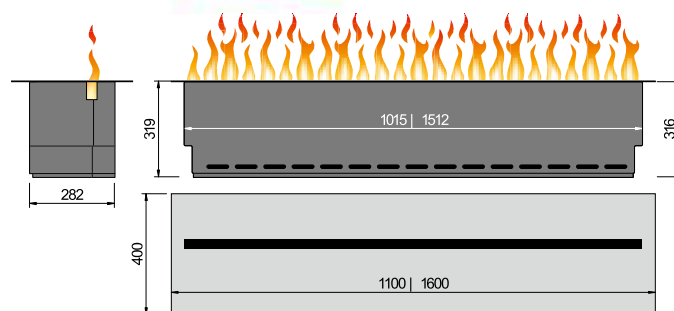

Steel-Fire-Top Endless 100 a 150