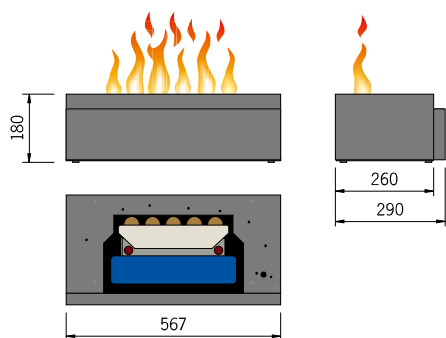

Basic-Fire-Top Medium

2 Basic-Fire-Top Medium in Sideboard eingebaut

Obsluha (plnění, kontrola) se provádí shora po sejmutí horního krytu dodaného zákazníkem.