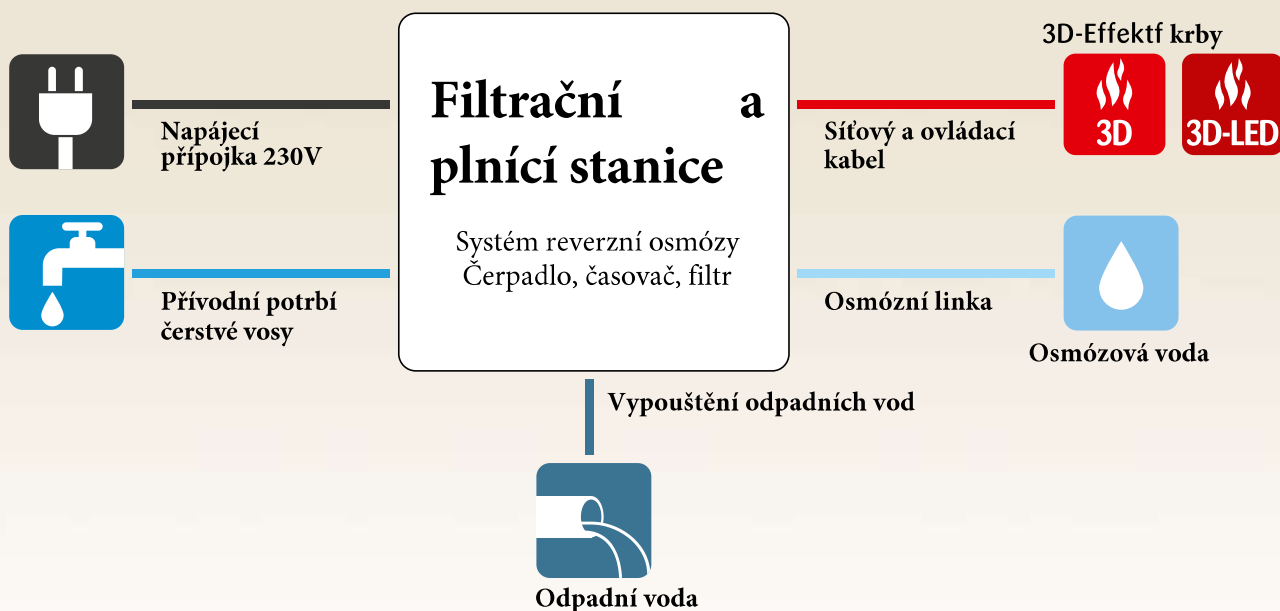

Volitelné dekorativní dřevo pro efektní oheň, sada 9 kusů

Automatický provoz - plně automatická filtrační a plnicí stanice

Design & Heating nabízí možnost provozovat krby s 3D efektem s plně automatickou filtrační a plnicí stanicí v automatickém režimu, zejména v komerčním sektoru (hotely, stravovací zařízení atd.). Tato filtrační a plnicí stanice je vybavena systémem reverzní osmózy, čerpadlem, časovačem a různými filtry.

- ① Filter a čerpací stanice
- ② Osmózní linka
- ③ Přívod čerstvé vody
- ④ Vypouštění odpadních vod
- ⑤ Síťový a ovládací kabel
- ⑥ Napájecí přípojka 230 V
- ⑦ Krby s 3 D Efektem

Schéma připojení filtru a plnicí stanice