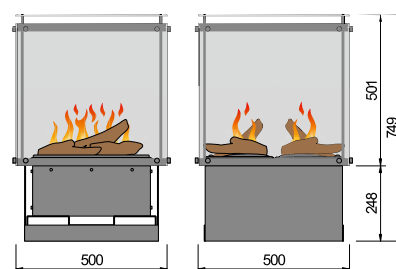

Obsluha (plnění, kontrola) probíhá shora po sejmutí ozdobného dřevěného krytu.