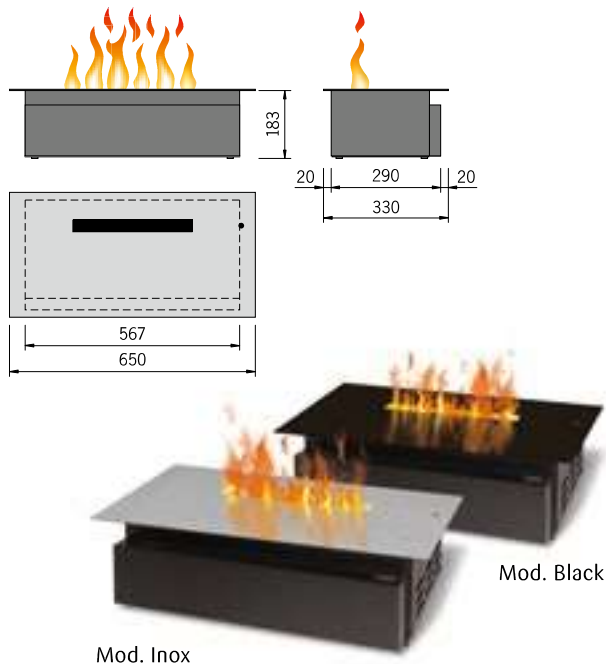

Steel-Fire Medium

Mod. Inox

Mod. Black

Obsluha (plnění, kontrola) přes přední zásuvku.