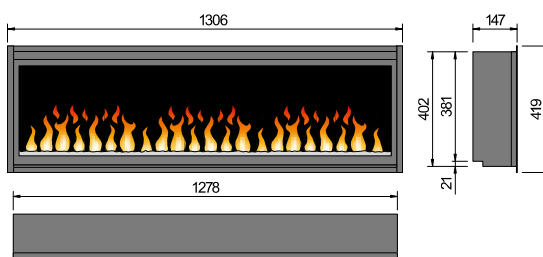

Farbwechsel im Glaskristall-Flammenbett

2D-LED-Einsatz Rock Large

Sestava kámen/dřevo pro Rock Medium a Large volitelně

Rock Medium

Sestava s 2 LED efektem Rock Medium, Large a X-Large se změnou barvy v ohništi ze skleněného křišťálu. Dálkové ovládání je součástí dodávky. Tepelný výkon: 1,8 kW.