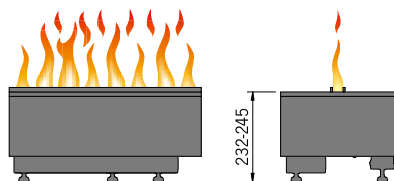

Basic-Fireline Top 508

Obsluha (plnění, kontrola) se provádí shora po zvednutí krytu.