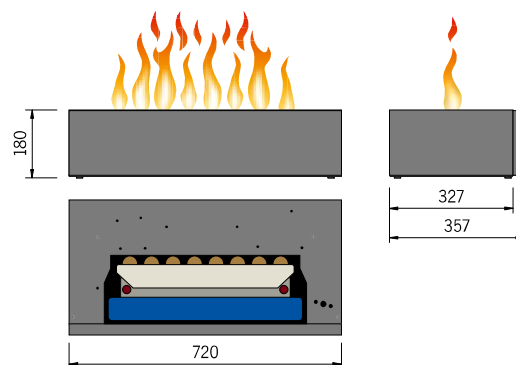

Basic-Fire-Top Large

Basic-Fire-Top Large mit optionalem Dekorholz als Kesselfeuer

Obsluha (plnění, kontrola) se provádí shora po sejmutí horního krytu dodaného zákazníkem.