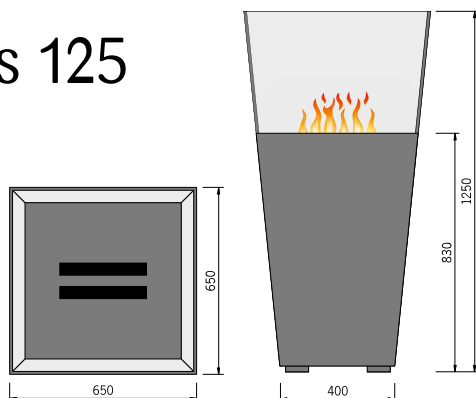

Venus 125

Venus 125 in Bar

Bedienung (Befüllung, Revision) erfolgt von oben nach Abheben der Abdeckung.

Firebox Wood-Fire-Top Mini

Ohniště Mini s dřevěným ohništěm a Velké s ocelovým ohništěm s realistickým 3D efektem ohně. Stačí nastavit, připojit k napájení, naplnit vodní kapalinou nebo destilovanou vodou a zapnout pomocí dálkového ovládání. Tělo je k dispozici v různých dekorech (viz ohňové sloupce na straně 39/40) a v provedení Wood-Fire (pouze model Top Mini) nebo Inox a Steel-Fire Black (krycí deska z nerezové oceli nebo s černým povlakem). Bez ohřevu.