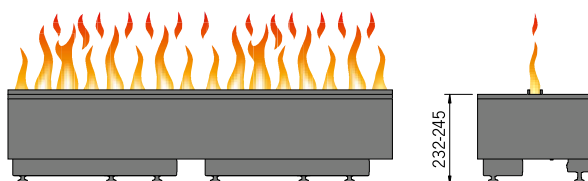

Basic-Fireline Top 1017