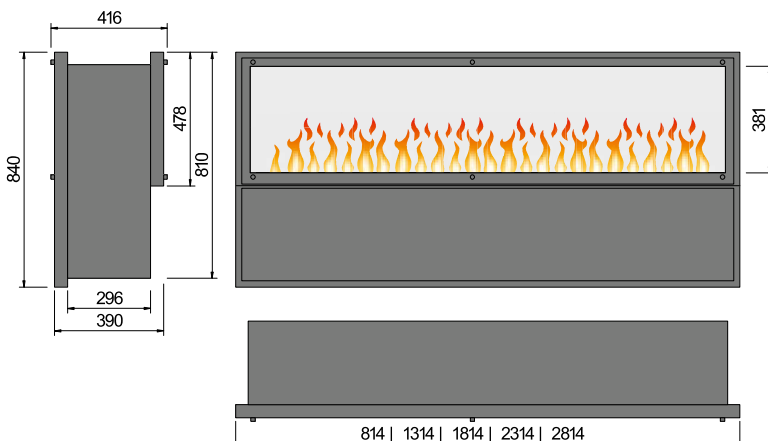

Sestava Steel-Fire Inside-Endless-2S 230 (rohová varianta)

Od modelu 230 doporučujeme používat vyhřívání čelního skla (k dispozici na přání).

Obsluha (plnění, kontrola) pomocí zásuvky v přední části.