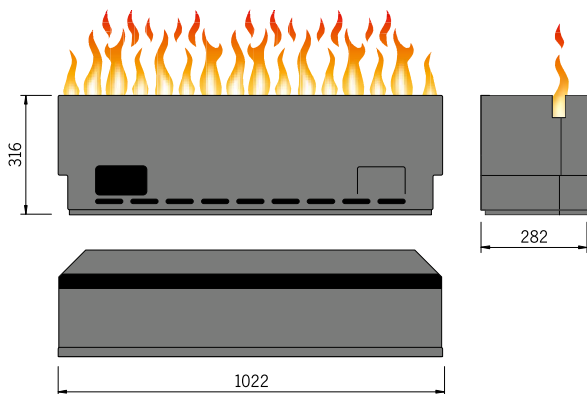

Basic-Fire Endless 100
vnější roh