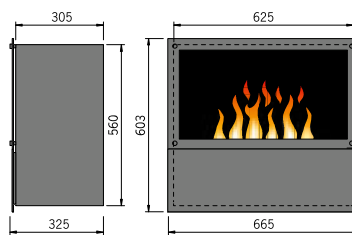

Inside-Front s 1 hořákem Medium