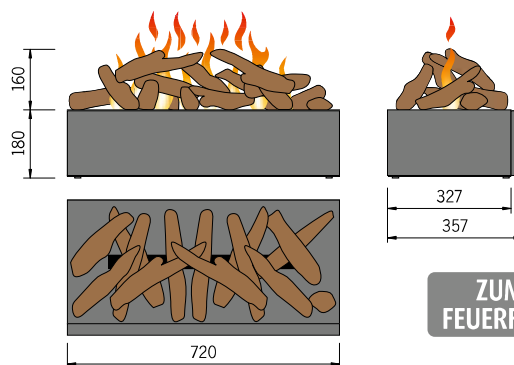

Wood-Fire Large

Individueller Einbau Wood-Fire Large in Nische (thermische Trennung zum Saunabereich und externe Belüftung erforderlich!)