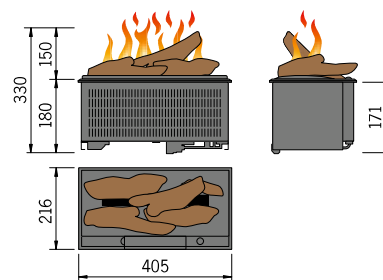

Wood-Fire-Top Mini

ZUM FEUERFILM

Obsluha (plnění, kontrola) se provádí shora po sejmutí horního krytu dodaného zákazníkem.