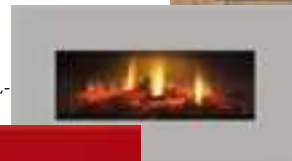

Barva jako volitelné příslušenství.

Singolo s rámem

ZUM
FEUERFILM

Staré dřevo

Ocel v barvě RAL-
Lakovaná barva

Model Doppio s ocelovým rámem lakovaným v barvě RAL

Doppio

LED-VIDEO-Effekt oheň s extrémně realistickým efektem plamene a záře. Další létající jiskry a efekt praskání vytvářejí útulnou atmosféru. Součástí je dekorativní dřevo a dálkové ovládání. Bez topení. Rámy jsou volitelně k dispozici z regenerovaného dřeva nebo oceli lakované v barvě RAL.