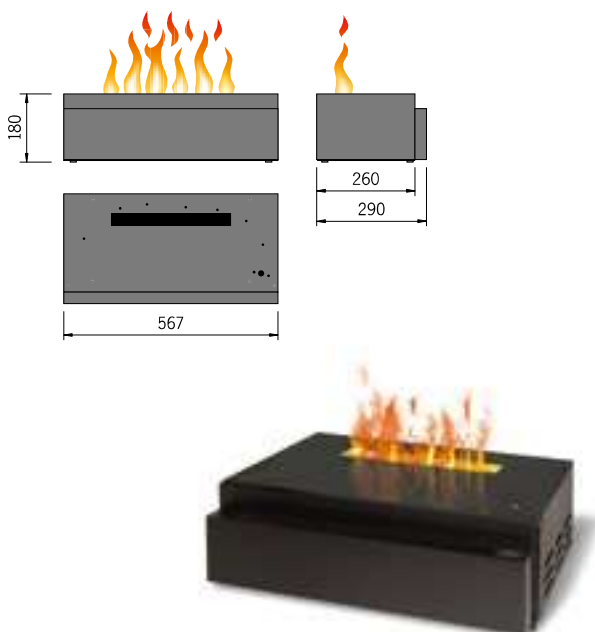

Basic-Fire Medium

Obsluha (plnění, kontrola) přes přední zásuvku.