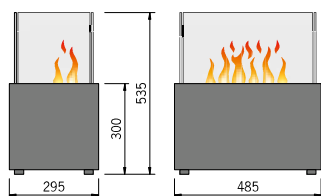

Venus 125

Venus 125 in Bar

Bedienung (Befüllung, Revision) erfolgt von oben nach Abheben der Abdeckung.

Firebox Wood-Fire-Top Mini

Ohniště Mini s dřevěným ohništěm a Velké s ocelovým ohništěm s realistickým 3D efektem ohně. Stačí nastavit, připojit k napájení, naplnit vodní kapalinou nebo destilovanou vodou a zapnout pomocí dálkového ovládání. Tělo je k dispozici v různých dekorech (viz ohňové sloupce na straně 39/40) a v provedení Wood-Fire (pouze model Top Mini) nebo Inox a Steel-Fire Black (krycí deska z nerezové oceli nebo s černým povlakem). Bez ohřevu.