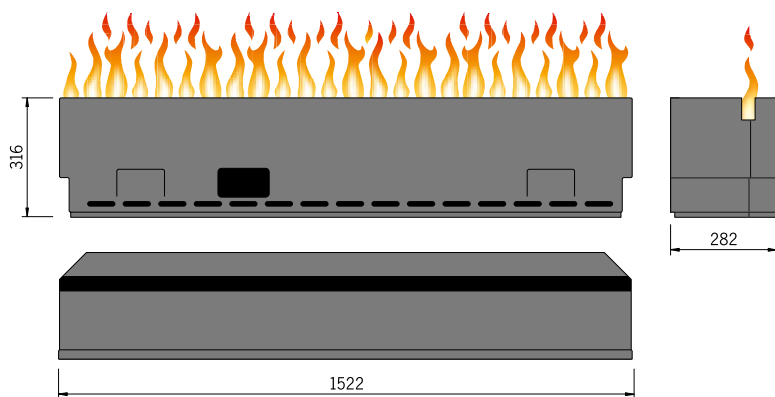

Basic-Fire Endless 100

Basic-Fire Endless 100
vnější roh

Basic-Fire Außeneck

Basic-Fire Endless 150

Obsluha (plnění, kontrola)
přes přední zásuvku.

Steel-Fire-Top Endless 150

Basic-Fire-Top Endless 100 a 150

Design & Heating má nyní také nekonečný oheň s nepřetržitým účinkem s obsluhou a kontrolou shora. Vhodné jako vestavné provedení. Basic-Fire-Top lze na místě obložit krytem na míru. Součástí Steel-Fire-Top je podstavec ohniště z nerezové oceli (Mod. Inox) nebo z ocelového plechu v matné černé barvě (Mod. Black). Jsou možná řešení na míru s délkou 2 hořáků 100 a 150 cm. Dálkové ovládání je součástí dodávky. Bez ohřevu. Ideální pro instalaci na míru.