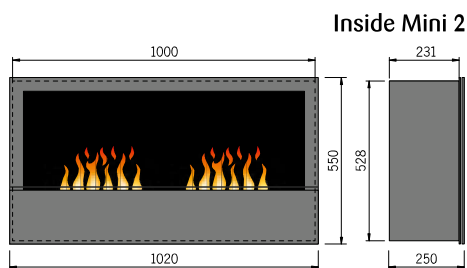

LED-Video-Effekt

Nový rozměr účinku krbu. Video iluze s extrémně realistickými efekty plamenů, žhavých uhlíků a létajících jisker a také s efektem praskání.

2D-LED-Effekt

2D efekt oheň LED s tepelným výkonem
Nejnovější technologie vytváří dojem skutečného ohně.
Tepelný výkon od 1 do 2 kW.

Steel-Fire Cooky 60

Steel-Fire Cooky 45

Obsluha (plnění, kontrola) probíhá shora po otevření skleněných dvířek a zvednutí krytu.

Inside-Mini 3, Verglasung schwarz, mit Dekorholzauflage

Inside-Mini

Nástěnný krb Inside-Mini s 3D ohněm je k dispozici ve 2 velikostech (Inside-Mini 2 nebo 3) a 3 barvách (černé, červené a bílé sklo). Vhodné pro instalaci do výklenku ve zdi. Dálkové ovládání je součástí dodávky. Bez vytápění. Na přání k dispozici dekorativní dřevo.