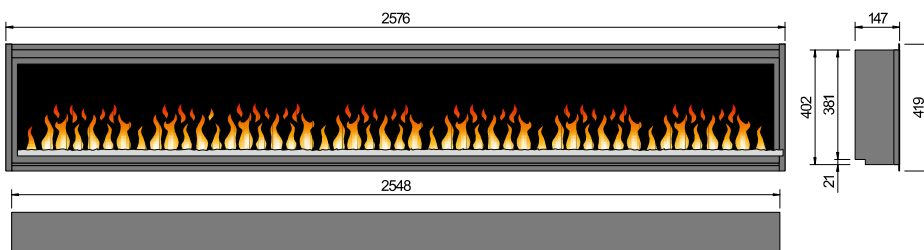

Rock X-Large