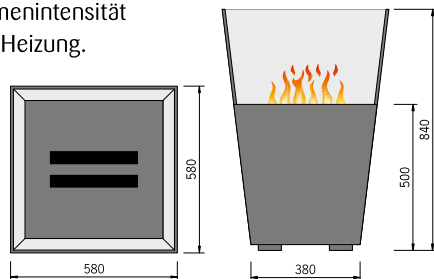

Bílá - vysoce leštěná

Černá hedvábný lesk

Keramik Antracit

Keramik Rezavá

Speciální dekory na vyžádání!

Venus 84

Unser Feuermöbel Venus mit dem realistischen 3D-Effektfeuer ist in 2 Größen erhältlich. Die Außenhülle besteht aus 10 mm bronziertem Sicherheitsglas mit polierten Kanten, das Glas ist in Goldfarbe teillackiert. Der Feuerraumboden ist mit Lava Steinen ausgelegt. Einfach an dem gewünschten Platz aufstellen, an die Stromversorgung anschließen, mit Aqua-Fluid oder destilliertem Wasser füllen und mittels Fernbedienung einschalten. Flammenintensität ist regelbar. Ohne Heizung.