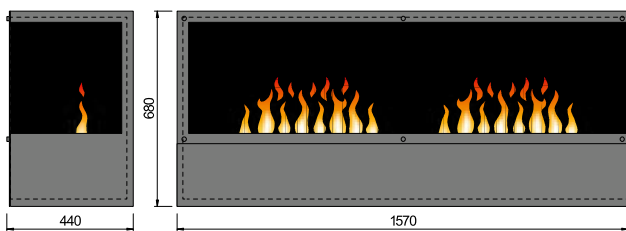

Rohová verze se 2 hořáky Large