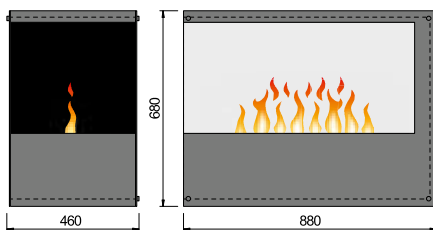

Inside-3S Slim s 1 hořákem Large