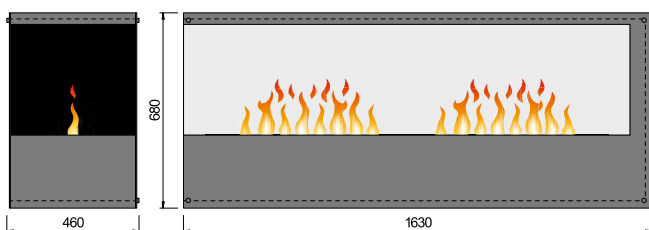

Inside-3S Slim se 2 hořáky Large