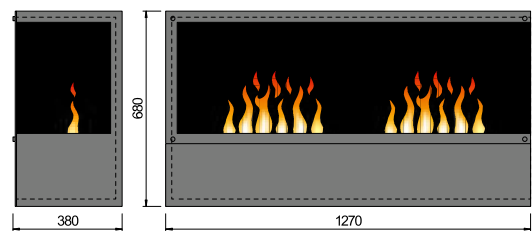

Rohová verze se 2 hořáky Medium

Rohová verze s více než 2 hořáky Large na vyžádání !

Rohová verze s více než 2 hořáky Medium na vyžádání !

Obsluha (plnění, kontrola) prostřednictvím přední výklopné zásuvky.