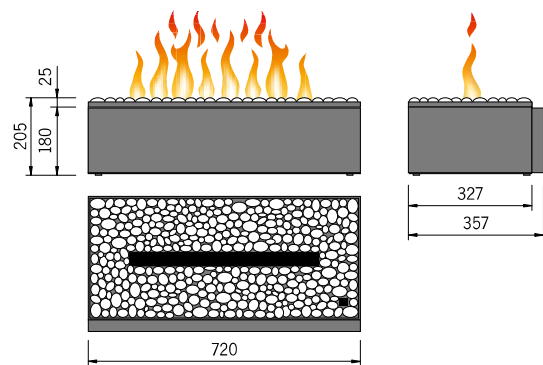

Stone-Fire Large

Obsluha (plnění, kontrola)
přes přední zásuvku.