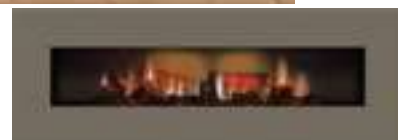

Barva jako volitelné příslušenství.

LED-VIDEO-Einsatz Doppio

Doppio mit Blendrahmen

Altholz

Iron im Wohnzimmer

LED-VIDEO-volně stojící kamna

Iron

Iron jsou tradiční litinová kamna s technologií elektrického ohně LED video. Objem praskajícího otevřeného ohně