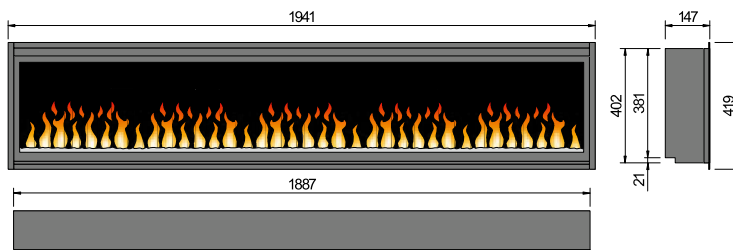

Rock Medium

Sestava s 2 LED efektem Rock Medium, Large a X-Large se změnou barvy v ohništi ze skleněného křišťálu. Dálkové ovládání je součástí dodávky. Tepelný výkon: 1,8 kW.

Rock Large

Rock X-Large