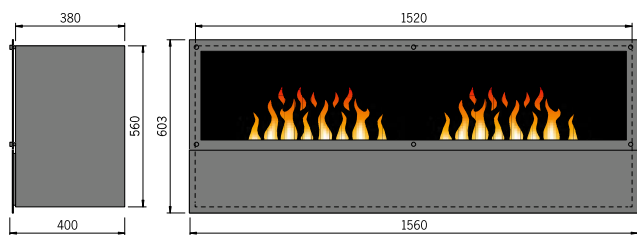

Inside-Front se 2 hořáky Large