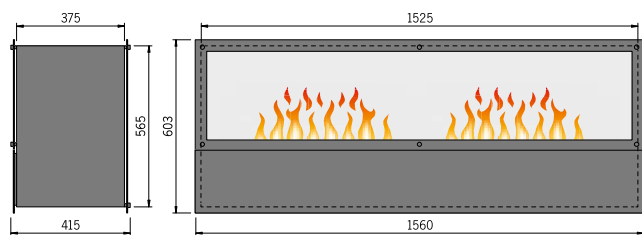

Inside-Tunnel se 2 hořáky Large

Inside-Tunnel s více než 2 hořáky Large ana vyžádání !