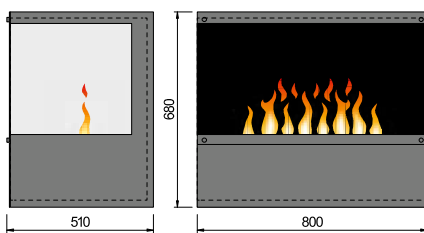

Inside-3S s 1 hořákem Large