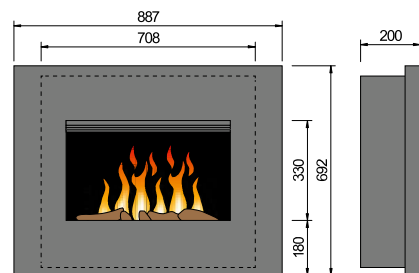

Slim-Line

Moderní nástěnný krb s 3D ohněm a deskou ve vzhledu betonu. Součástí je dekorativní dřevo a dálkové ovládání.

Tepelný výkon: 1 až 2 kW.

Slim-Line Large

Moderní nástěnný krb s 3D ohništěm a deskou ve vzhledu betonu. Součástí je dekorativní dřevo a dálkové ovládání. Tepelný výkon: 1 až 2 kW.