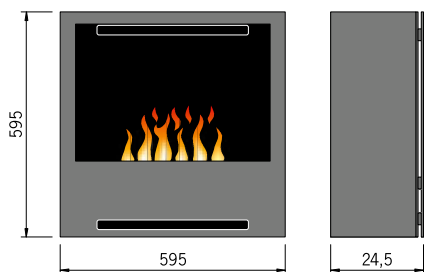

Wall-Mini 60

Wall-Mini 45

Obsluha (plnění, kontrola) probíhá shora po otevření skleněných dvířek a zvednutí krytu.