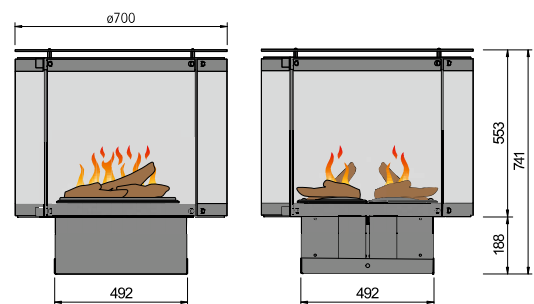

Quadro

Quadro-s dvířky

Obsluha (plnění, kontrola) probíhá shora po sejmutí ozdobného dřevěného krytu.

Round 70 in Stufe eingebaut

Round

Kulatá sestava s 3D efektem a 2 krby Wood-Fire-Top Mini o \varnothing 60 nebo \varnothing 70 cm. Součástí je dekorativní dřevo se svítícím efektem a dálkové ovládání. Bez vytápění. Ideální pro vaši individuální instalaci.

Round 60

Round 70

Obsluha (plnění, kontrola) probíhá shora po sejmutí ozdobného dřevěného krytu.

Steel-Fire Cooky 60

Steel-Fire Cooky 45

Steel-Fire Cooky se vejde do každé standardní skříňky o šířce 60 nebo 45 cm. Výklopná skleněná dvířka jsou částečně potažena černou barvou a vybavena větracími otvory pro realistické blikání efektního ohně. Realisticky blikat. Dálkové ovládání je součástí dodávky. Bez vyhřívání.