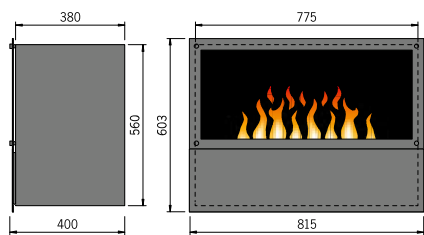

Inside-Front s 1 hořákem Large