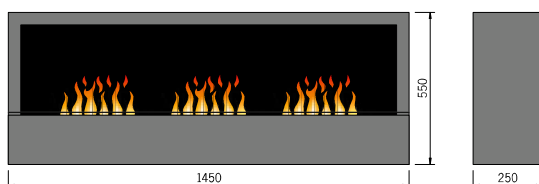

Wall-Mini 2, Verglasung rot