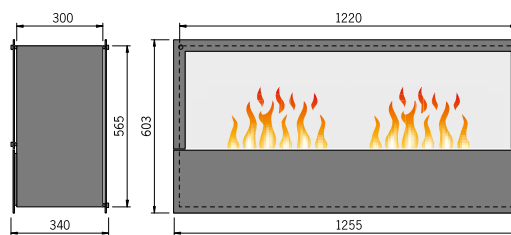

Inside-Tunnel se 2 hořáky Medium