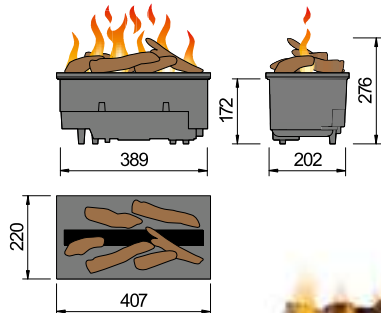

Basic-Fireline Top 400 s dekorací dřeva 400

ZUM FEUERFILM