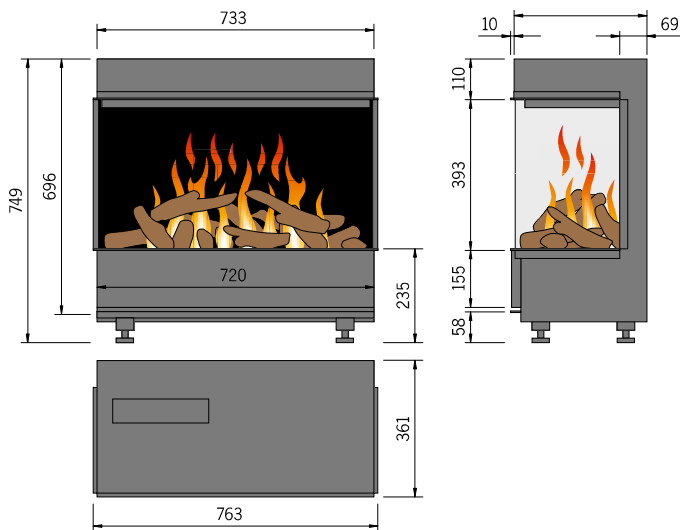

Obsluha (plnění, kontrola) přes přední zásuvku.