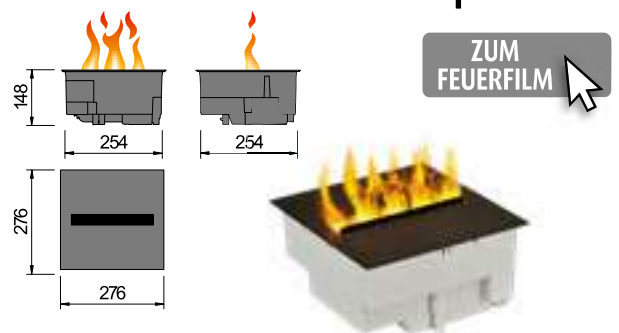

Basic-Fireline Top 250