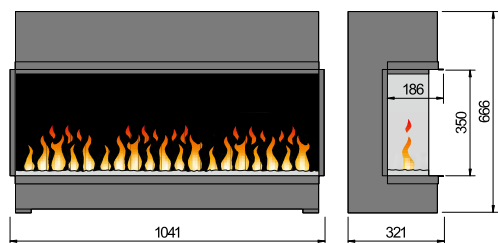

Vulcano 104