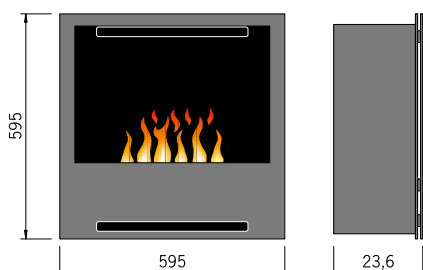

Round 60

Round 70

Obsluha (plnění, kontrola) probíhá shora po sejmutí ozdobného dřevěného krytu.

Steel-Fire Cooky 60

Steel-Fire Cooky 45

Steel-Fire Cooky se vejde do každé standardní skříňky o šířce 60 nebo 45 cm. Výklopná skleněná dvířka jsou částečně potažena černou barvou a vybavena větracími otvory pro realistické blikání efektního ohně. Realisticky blikat. Dálkové ovládání je součástí dodávky. Bez vyhřívání.

Steel-Fire Cooky 60

Steel-Fire Cooky 45

Obsluha (plnění, kontrola) probíhá shora po otevření skleněných dvířek a zvednutí krytu.

Inside-Mini 3, Verglasung schwarz, mit Dekorholzauflage

Inside-Mini

Nástěnný krb Inside-Mini s 3D ohněm je k dispozici ve 2 velikostech (Inside-Mini 2 nebo 3) a 3 barvách (černé, červené a bílé sklo). Vhodné pro instalaci do výklenku ve zdi. Dálkové ovládání je součástí dodávky. Bez vytápění. Na přání k dispozici dekorativní dřevo.