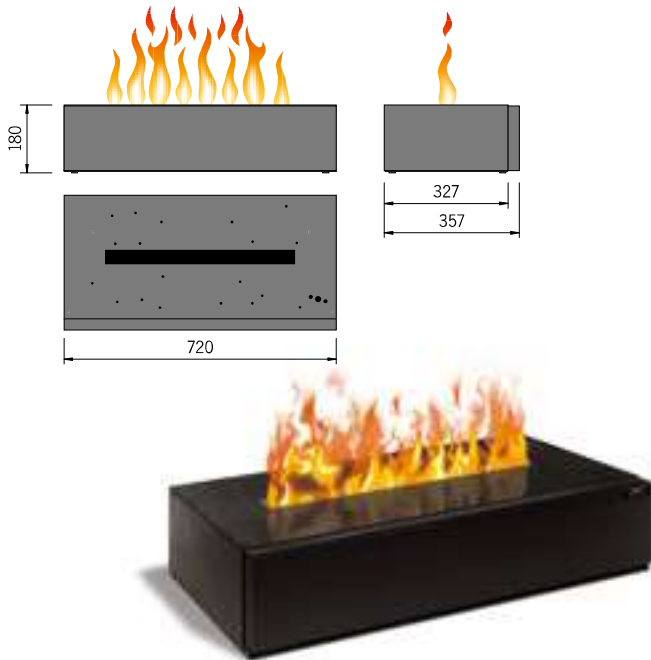

Basic -Fire

Vestavná verze pro volitelné topeniště s policemi např. z nerezové oceli, skla nebo kamene. Basic-Fire s ohništěm 3D efektem je k dispozici ve 2 velikostech (LARGE a MEDIUM). Včetně dálkového ovládání. Bez ohřevu. Výhradně pro vaši individuální instalaci.

Basic-Fire Large

Obsluha (plnění, kontrola) přes přední zásuvku.