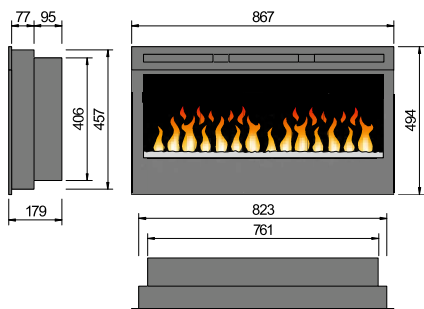

Matiz Small

Sestava s LED efektem Matiz Small, Medium a Large se změnou barvy ve skleněném křišťálovém plameni. Dálkové ovládání je součástí dodávky. Tepelný výkon: 1,1 kW.

ZUM FEUERFILM

Matiz Medium

Matiz Large