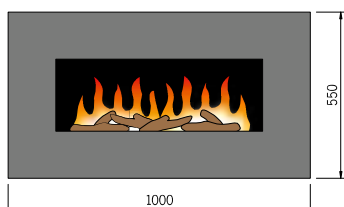

LED-VIDEO-Sestavy bez výhřevu

Singolo

LED-VIDEO-Effektivní oheň s extrémně realistickým efektem plamene a záře. Další létající jiskry a efekt praskání vytvářejí útulnou atmosféru. Součástí je dekorativní dřevo a dálkové ovládání. Bez topení. Rámy jsou k dispozici z regenerovaného dřeva nebo oceli lakované v barvě RAL.

Barva jako volitelné příslušenství.

ZUM
FEUERFILM