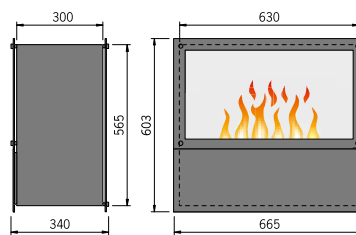

Inside-Tunnel s 1 hořákem Medium