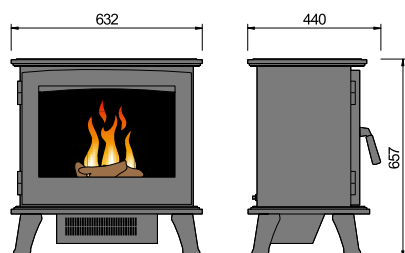

ohně je nastavitelná. Digitální termostat pro nastavení teploty.

Tepelný výkon: 1,0 nebo 2,0 kW.

2D-LED-Sestava s výhřevem

2D LED efektní oheň od dřeva vytváří realistický dvourozměrný obraz plamene a je nastavitelný. K osvětlení plamenného lůžka se používá nejnovější technologie LED, která umocňuje dojem skutečného obrazu plamene.