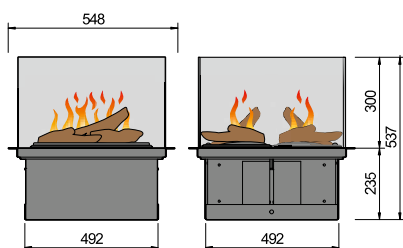

Quadro

Obsluha (plnění, kontrola) probíhá shora po sejmutí ozdobného dřevěného krytu.