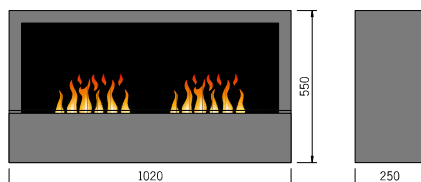

Wall-Mini 2

Wall-Mini 3