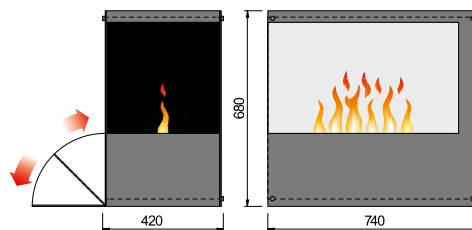

Inside-3S Slim s 1 hořákem Medium