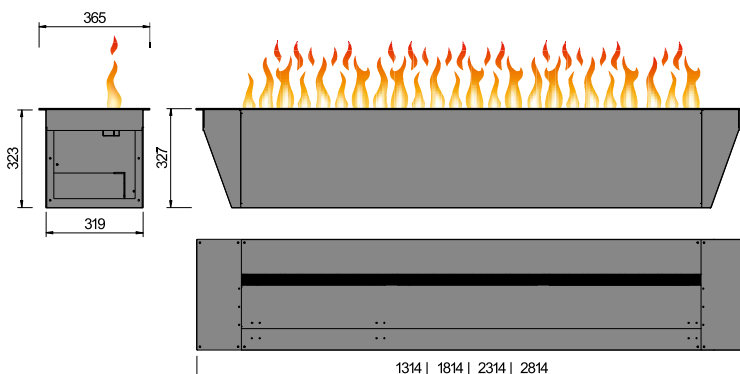

Steel-Fire-Top Inside-Endless

Nekonečný oheň s kontinuálním efektem lze ovládat shora jako vestavné provedení s krytem ohniště, ocelový plech s černou povrchovou úpravou, včetně ovládací klapky. K dispozici jsou následující modely: 130, 180, 230, 280 cm (další velikosti a speciální provedení na vyžádání). Včetně dálkového ovládání. Bez vytápění. Ideální pro vaši individuální instalaci.

AUTO
ON/OFF

ZUM
FEUERFILM

Po sejmutí krytu otevřete klapku.

Všechny spotřebiče s ocelovým ohništěm uvnitř bez koncovky se po otevření klapky obsluhují (plnění, kontrola) shora.