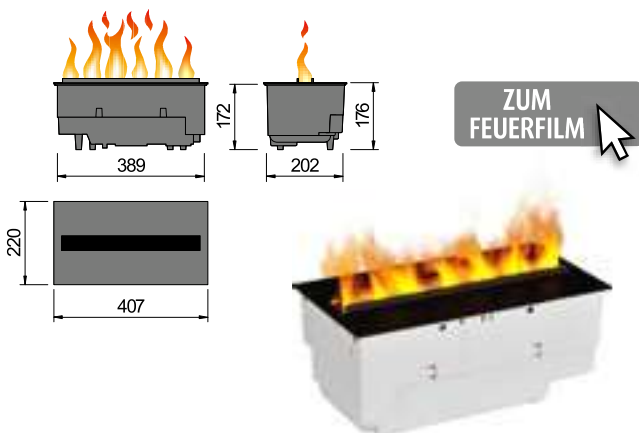

Basic-Fireline Top 400