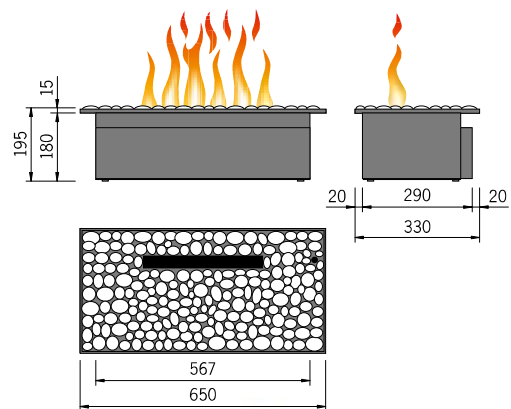

Obsluha (plnění, kontrola) přes přední zásuvku.