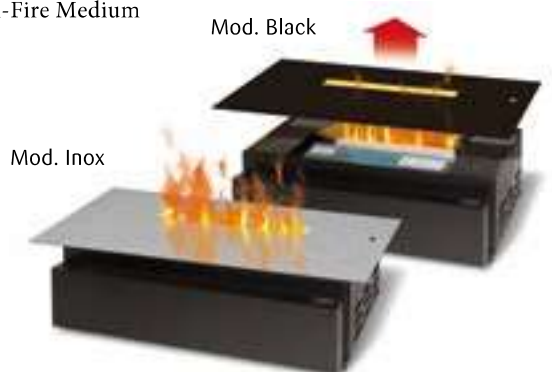

3D-Effekt oheň s dekorací dřeva

Provoz s „Aqua-Fluid“
nebo destilovanou vodou

ZUM
FEUERFILM 

Basic -Fire

Vestavná verze pro volitelné topeniště s policemi např. z nerezové oceli, skla nebo kamene. Basic-Fire s ohništěm 3D efektem je k dispozici ve 2 velikostech (LARGE a MEDIUM). Včetně dálkového ovládání. Bez ohřevu. Výhradně pro vaši individuální instalaci.

Individueller Einbau 2 Steel-Fire Large in Mauernische

Steel-Fire

Steel-Fire s 3D efektem je k dispozici ve 3 velikostech (LARGE, MEDIUM, MINI) Kryt je volitelně k dispozici z kartáčované nerezové oceli (Mod. Inox) nebo z ocelového plechu v matné černé barvě (Mod. Black). Dálkové ovládání je součástí dodávky. Bez ohřevu. Ideální pro instalaci na míru. Volitelně: „Steel-Fire-Top“ - efektní hořák ovládaný shora

Efektový hořák, který lze ovládat výsuvem přední zásuvky.

Steel-Fire Large

Obsluha (plnění, kontrola) přes přední zásuvku.

Steel-Fire-Top Large

Abmessungen wie Steel-Fire Large

Mod. Black

Mod. Inox

Obsluha (plnění, kontrola) se provádí shora po zvednutí krytu.

Steel-Fire Medium

Mod. Inox

Mod. Black

Obsluha (plnění, kontrola) přes přední zásuvku.

Steel-Fire-Top Medium

Rozměry jako Steel-Fire Medium

Mod. Black

Mod. Inox