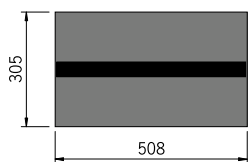

Basic-Fireline Top 508

Obsluha (plnění, kontrola) se provádí shora po zvednutí krytu.