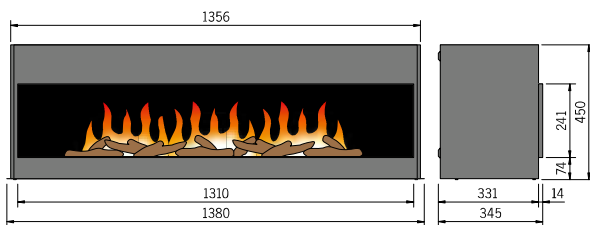

Doppio mit Blendrahmen