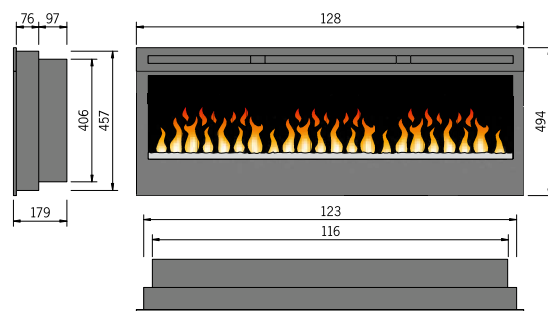

Matiz Medium