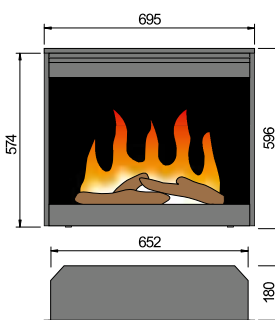

Vanadis 26

Vanadis 28

ZUM
FEUERFILM