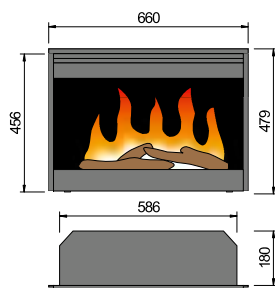

Vanadis 26

Vanadis 28

ZUM
FEUERFILM