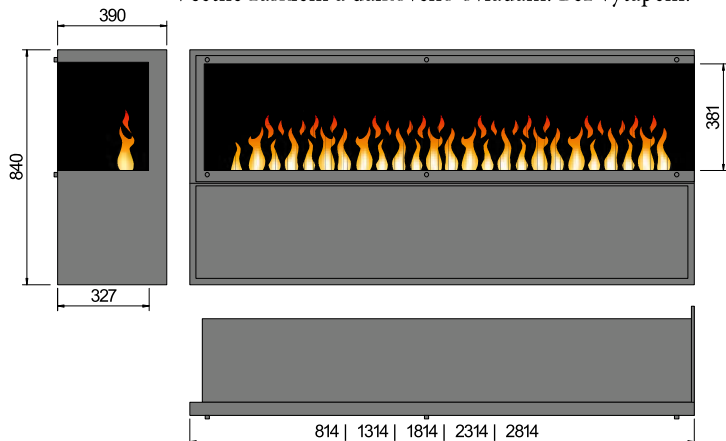

Inside-Endless-2S- rohová varianta

Design & Heating nabízí také oboustranné vložky s nekonečným, kontinuálním efektem ohně. K dispozici jsou následující modely: 80, 130, 180, 230, 280 cm (další rozměry a modely na míru jsou k dispozici na vyžádání) volitelně viditelné zepředu a zleva nebo viditelné zepředu a zprava. K dispozici v provedení z dřeva, oceli nebo kamene.

Včetně zasklení a dálkového ovládání. Bez vytápění.

Od modelu 230 doporučujeme používat vyhřívání čelního skla (k dispozici na přání).

Inside-Endless-3S 3-stranná varianta

K dispozici jsou také třístranné vložky s nekonečným, kontinuálním efektem ohně. K dispozici jsou následující modely: 80, 130, 180, 230, 280 cm (další rozměry a speciální provedení na vyžádání)

K dispozici v provedení s dřevěným, ocelovým nebo kamenným ohněm.

Včetně prosklení a dálkového ovládání. Bez vytápění.

Obsluha (plnění, kontrola) pomocí zásuvky v přední části.