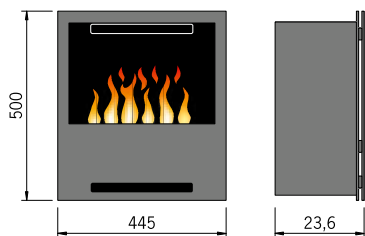

Round 60

Round 70

Obsluha (plnění, kontrola) probíhá shora po sejmutí ozdobného dřevěného krytu.

Steel-Fire Cooky 60

Steel-Fire Cooky 45

Steel-Fire Cooky se vejde do každé standardní skříňky o šířce 60 nebo 45 cm. Výklopná skleněná dvířka jsou částečně potažena černou barvou a vybavena větracími otvory pro realistické blikání efektního ohně. Realisticky blikat. Dálkové ovládání je součástí dodávky. Bez vyhřívání.

Steel-Fire Cooky 60

Steel-Fire Cooky 45

Obsluha (plnění, kontrola) probíhá shora po otevření skleněných dvířek a zvednutí krytu.

Inside-Mini 3, Verglasung schwarz, mit Dekorholzauflage

Inside-Mini

Nástěnný krb Inside-Mini s 3D ohněm je k dispozici ve 2 velikostech (Inside-Mini 2 nebo 3) a 3 barvách (černé, červené a bílé sklo). Vhodné pro instalaci do výklenku ve zdi. Dálkové ovládání je součástí dodávky. Bez vytápění. Na přání k dispozici dekorativní dřevo.