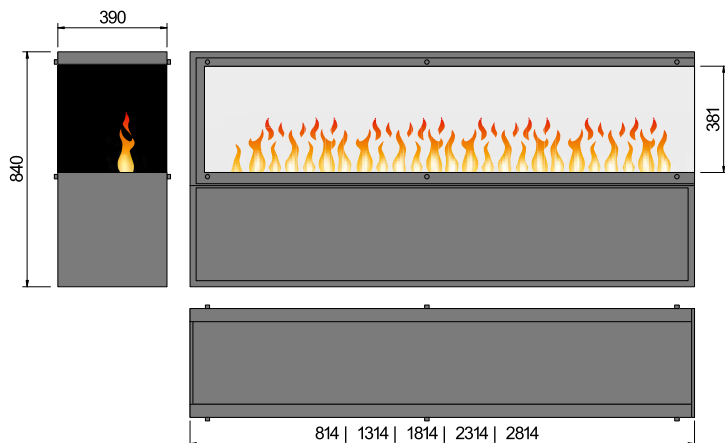

Einbausatz Wood-Fire Inside-Endless-3S Slim

Od modelu 230 doporučujeme používat vyhřívání čelního skla (k dispozici na přání).

Obsluha (plnění, kontrola) pomocí zásuvky v přední části.