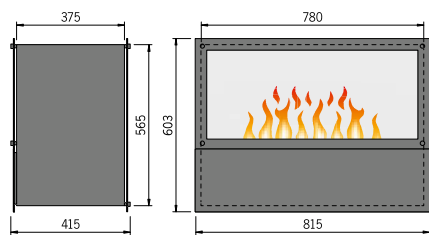

Inside-Tunnel s 1 hořákem Large