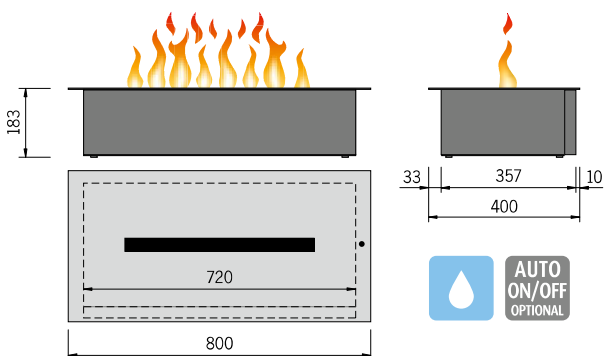

Steel-Fire Large

Obsluha (plnění, kontrola) přes přední zásuvku.