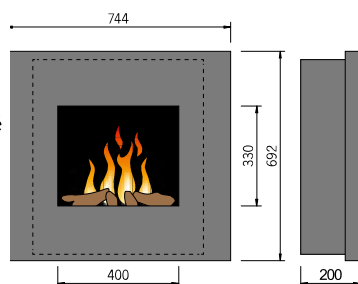

Slim-Line Large

Moderní nástěnný krb s 3D ohništěm a deskou ve vzhledu betonu. Součástí je dekorativní dřevo a dálkové ovládání. Tepelný výkon: 1 až 2 kW.