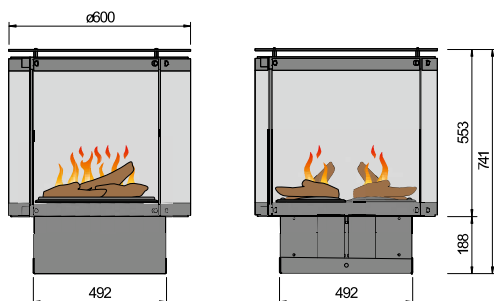

Quadro

Quadro-s dvířky

Obsluha (plnění, kontrola) probíhá shora po sejmutí ozdobného dřevěného krytu.

Round 70 in Stufe eingebaut

Round

Kulatá sestava s 3D efektem a 2 krby Wood-Fire-Top Mini o \varnothing 60 nebo \varnothing 70 cm. Součástí je dekorativní dřevo se svítícím efektem a dálkové ovládání. Bez vytápění. Ideální pro vaši individuální instalaci.

Round 60

Round 70

Obsluha (plnění, kontrola) probíhá shora po sejmutí ozdobného dřevěného krytu.

Steel-Fire Cooky 60

Steel-Fire Cooky 45

Steel-Fire Cooky se vejde do každé standardní skříňky o šířce 60 nebo 45 cm. Výklopná skleněná dvířka jsou částečně potažena černou barvou a vybavena větracími otvory pro realistické blikání efektního ohně. Realisticky blikat. Dálkové ovládání je součástí dodávky. Bez vyhřívání.