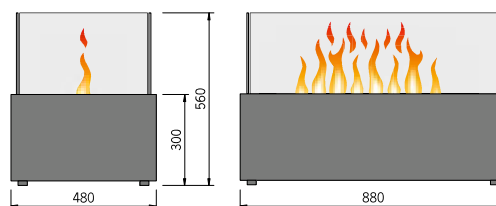

Firebox Wood-Fire-Top Mini

Firebox Steel-Fire-Top Large

Firebox Steel-Fire-Top Large

Obsluha (plnění, kontrola) se provádí shora po zvednutí ocelového krytu.

Basic-Fireline Top 250 eingebaut

3D-LED-Effekt

Efektívní oheň s délkou plamene 25 nebo 40 cm. Lze jej ovládat shora a v případě potřeby jej lze provozovat i s filtrovanou vodou z vodovodu. Dálkové ovládání je součástí dodávky. Bez ohřevu. Ideální pro vaše individuální instalace.