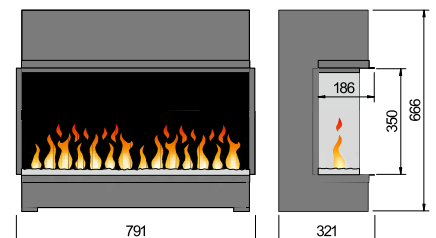

Vulcano 2-seitig (links)

Vulcano 1-seitig

Vulcano 2-seitig (rechts)

Vulcano 74

Vulcano se dodává se čtyřmi různými zadními panely: s drážkami, s dlaždicovým vzhledem, s kamenným vzhledem a černým. Topeniště lze volitelně vybavit dekorativním skleněným krystalem nebo popelovým prachem s keramickými poleny. Vulcano zaujme svými jedinečnými funkcemi: Technologie Smart Sense pro detekci pohybu, různá nastavení ohně a zvukový efekt praskajících polen. Krb lze ovládat buď pomocí integrovaného ovládacího prvku, dálkového ovladače nebo aplikace.
tepelný výkon: 1,5 kW.