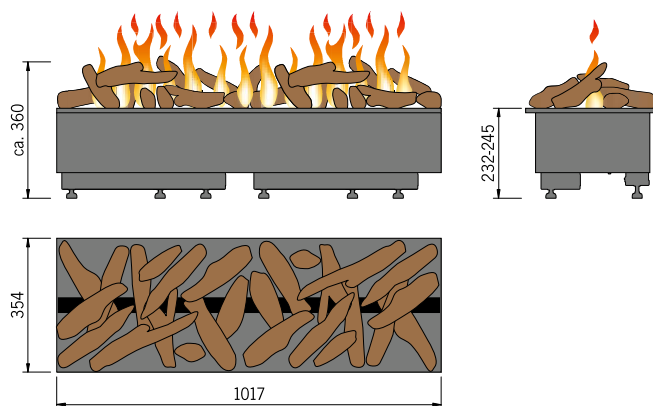

Basic-Fireline Top 1017

Basic-Fireline Top 508

Obsluha (plnění, kontrola) se provádí shora po zvednutí krytu.

2 Wood-Fireline Top 1017 im Esszimmer

Basic-Fireline Top 508 s dekorací dřeva

ZUM
FEUERFILM

Basic-Fireline Top 1017 s dekorací dřeva