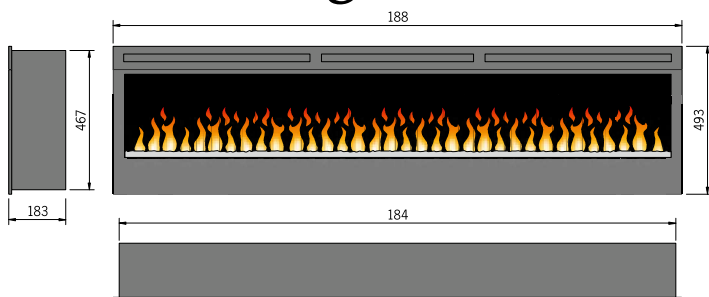

Sestava s LED efektem Matiz Small, Medium a Large se změnou barvy ve skleněném křišťálovém plameni. Dálkové ovládání je součástí dodávky. Tepelný výkon: 1,1 kW.

ZUM FEUERFILM

Matiz Medium

Matiz Large

Matiz Large