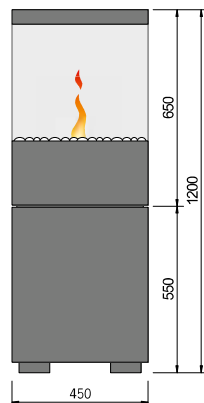

Sono Solo

Sono je k dispozici v široké škále provedení a s různými podstavci (vykládané pravým dřevem, kamenem nebo sklem). K dispozici jsou také speciální velikosti.