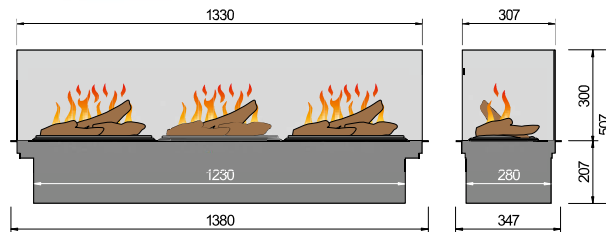

Wood-Fire-Top Mini 3

Obsluha (plnění, kontrola) probíhá shora po sejmutí ozdobného dřevěného krytu.