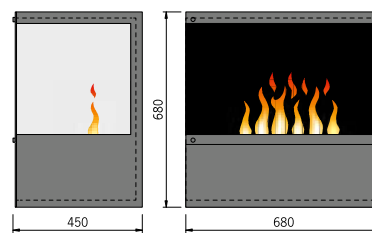

Inside-3S s 1 hořákem Medium