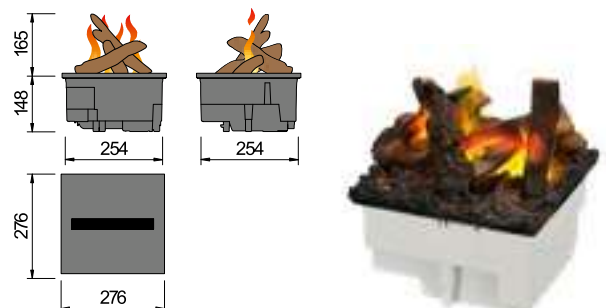

Firebox Wood-Fire-Top Mini

Firebox Steel-Fire-Top Large

Firebox Steel-Fire-Top Large

Obsluha (plnění, kontrola) se provádí shora po zvednutí ocelového krytu.

Basic-Fireline Top 250 eingebaut

3D-LED-Effekt

Efektívní oheň s délkou plamene 25 nebo 40 cm. Lze jej ovládat shora a v případě potřeby jej lze provozovat i s filtrovanou vodou z vodovodu. Dálkové ovládání je součástí dodávky. Bez ohřevu. Ideální pro vaše individuální instalace.

Basic-Fireline Top 400

Obsluha (plnění, kontrola) se provádí shora po zvednutí krytu hořáku.

Basic-Fireline Top 250

Basic-Fireline Top 250 s dekorací dřeva

Basic-Fireline Top 400 mit Dekorholzauflage 600 in Wohnzimmer

Efekt oheň s délkou plamene 40 cm. Lze jej ovládat shora a v případě potřeby jej lze provozovat i s filtrovanou vodou z vodovodu. S ozdobným dřevěným krytem. Dálkové ovládání je součástí dodávky. Bez ohřevu.