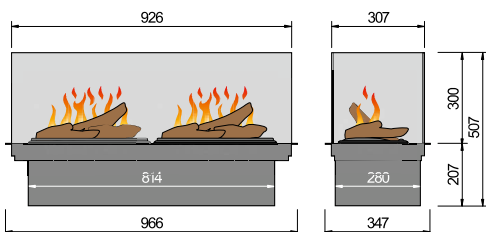

3D-sestavy bez vytápění

Wood Fire Top Mini 2

Sestava s 3D efektem je k dispozici jako Wood-Fire-Top Mini 2 (2 hořáky) nebo Wood-Fire Mini 3 (3 hořáky). Včetně dekorativního dřeva se svítícím efektem a dálkového ovládání. Bez vytápění. Ideální pro vaši individuální instalaci

ZUM FEUERFILM

Wood-Fire-Top Mini 3

Obsluha (plnění, kontrola) probíhá shora po sejmutí ozdobného dřevěného krytu.