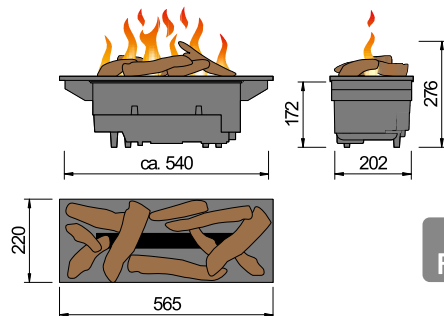

Basic-Fireline Top 400 s dekorací dřeva 600

ZUM FEUERFILM