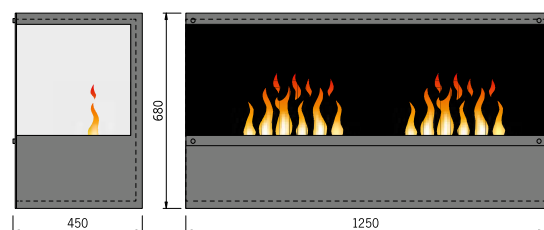

Inside-3S se 2 hořáky Medium