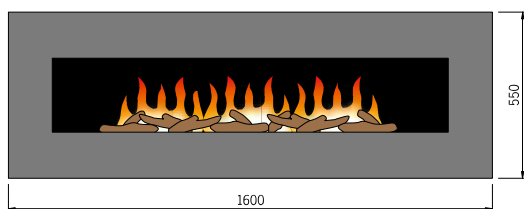

Barva jako volitelné příslušenství.

LED-VIDEO-Einsatz Doppio

Doppio mit Blendrahmen

Altholz

Iron im Wohnzimmer

LED-VIDEO-volně stojící kamna

Iron

Iron jsou tradiční litinová kamna s technologií elektrického ohně LED video. Objem praskajícího otevřeného ohně