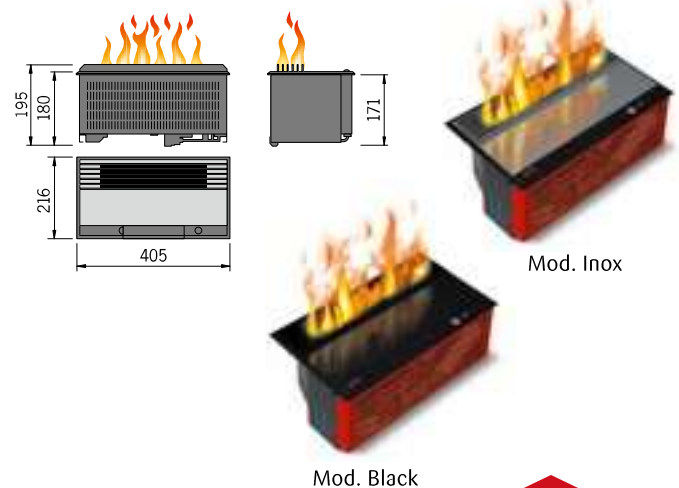

Steel-Fire Top Mini

Mod. Inox

Mod. Black

Obsluha (plnění, kontrola) se provádí shora po zvednutí krytu.