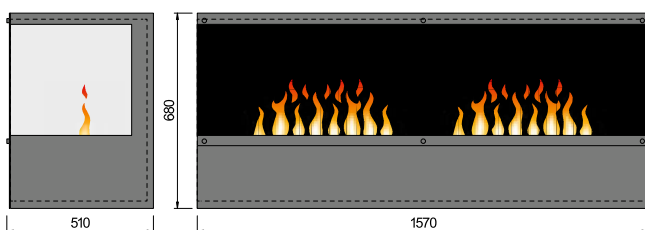

Inside-3S se 2 hořáky Large