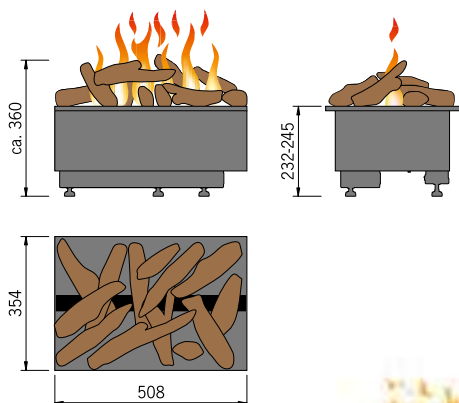

Basic-Fireline Top 1017

Basic-Fireline Top 508

Obsluha (plnění, kontrola) se provádí shora po zvednutí krytu.

2 Wood-Fireline Top 1017 im Esszimmer

Basic-Fireline Top 508 s dekorací dřeva

ZUM
FEUERFILM

Basic-Fireline Top 1017 s dekorací dřeva