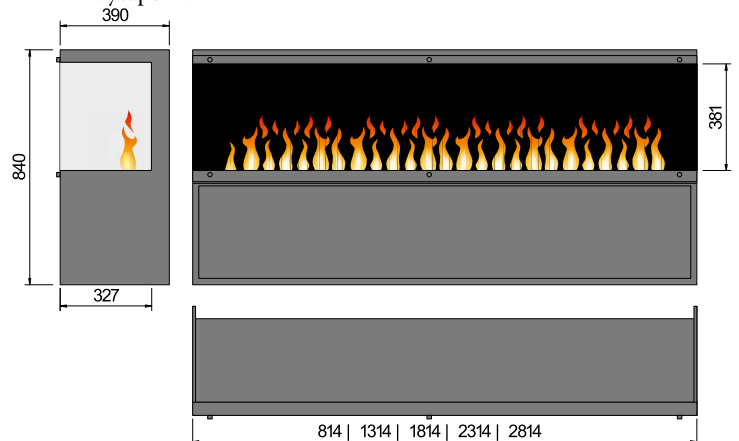

Inside-Endless-3S 3-stranná varianta

K dispozici jsou také třístranné vložky s nekonečným, kontinuálním efektem ohně. K dispozici jsou následující modely: 80, 130, 180, 230, 280 cm (další rozměry a speciální provedení na vyžádání)

K dispozici v provedení s dřevěným, ocelovým nebo kamenným ohněm.

Včetně prosklení a dálkového ovládání. Bez vytápění.