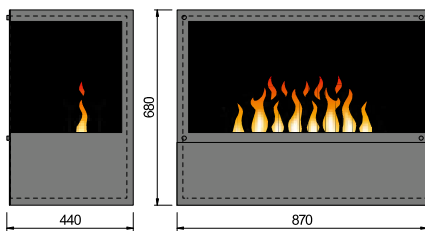

Rohová verze s 1 hořákem Large