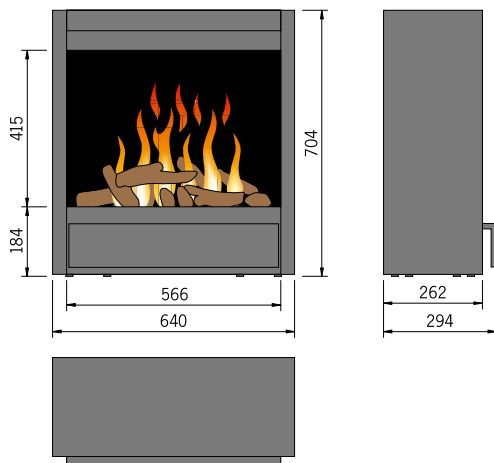

Diabolo

Sestava s krbem s 3D efektem s otevřeným topeništěm, bez čelního prosklení, včetně LED dekorálního dřeva a dálkového ovládání. Tepelný výkon: 0,75 až 1,5 kW

Obsluha (plnění, kontrola) přes přední zásuvku.