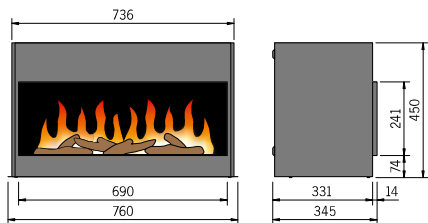

Singolo s rámem