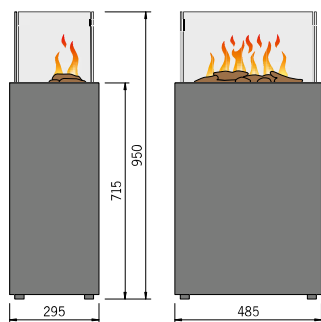

Sloup Wood-Fire-Top Mini

Náš mini ohnivý sloupek Wood-Fire-Top s realistickým 3D efektem ohně, dekorativním dřevem a světelným efektem vykouzlí romantickou atmosféru všude, kde si to budete přát. Stačí jej umístit na požadované místo, připojit k napájení, naplnit vodní kapalinou nebo destilovanou vodou a zapnout pomocí dálkového ovládání. Těleso je k dispozici v různých dekorech.

Včetně zasklení a dálkového ovládání.
Bez vyhřívání.

Obsluha (plnění, kontrola) probíhá shora po sejmutí ozdobného dřevěného krytu.

Ohniště Wood-Fire-Top Mini je k dispozici v následujících verzích:

Speciální dekory na vyžádání!