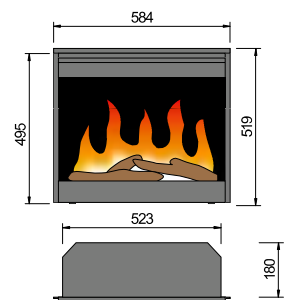

Vanadis 23

Bezrámová sestava s 2D ohněm a dekorativním dřevem s osvětlením LED. Dálkové ovládání je součástí dodávky. Tepelný výkon: 1,4 kW.

2D-LED-Effekt ohně