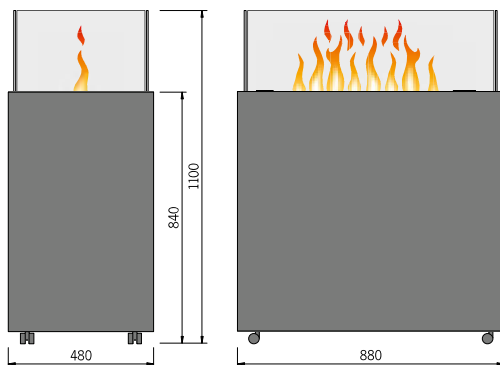

Obsluha (plnění, kontrola) se provádí shora po zvednutí ocelového krytu.

Speciální dekory na vyžádání!